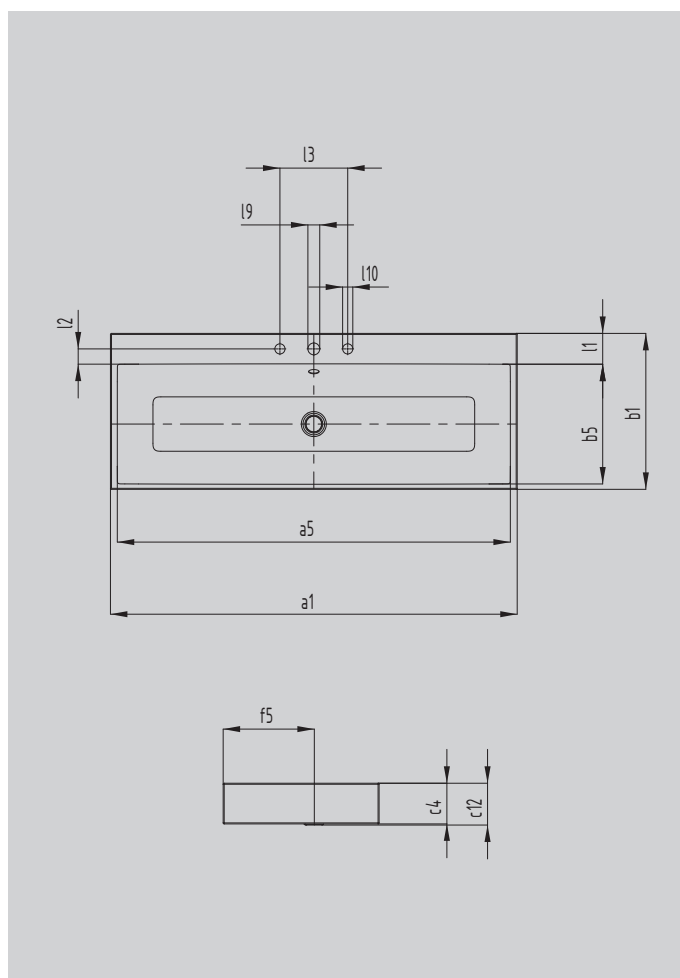

PURO

AUFSATZWASCHTISCH

(RANDHÖHE 120MM)

- Eleganter Rechteckwaschtisch in klassisch puristischem Design
- Reduzierte präzise Ränder
- Großzügig dimensionierter Innenraum
- Klare und zeitlose Form – verehigt in langlebigem KALDEWEI Stahl-Emaillé
- Passend zur PURO Wannenserie
- Designed by Anke Salomon

Abbildung ähnlich

Modell		3157
Äußere Länge [mm]	a_1	600 mm
Innere Länge [mm]	a_5	561 mm
Äußere Breite [mm]	b_1	460 mm
Innere Breite [mm]	b_5	354 mm
Randhöhe [mm]	c_4	120 mm
Abstand Spiegelfläche bis Unterkante Ablaufprägung [mm]	c_{12}	125 mm
Abstand Außenkante bis Mitte Ablaufloch [mm]	f_5	268 mm
Tiefe Hahnlochbank [mm]	l_1	91 mm
Abstand Hahnlöcher zu Rand [mm]	l_2	45 mm
Abstand äußere Hahnlöcher (bei 3er Hahnlochbohrung) [mm]	l_3	200 mm
Durchmesser Hahnlochmitte [mm]	l_9	Ø 35 mm
Durchmesser Hahnloch außen (nur bei 3 Hahnlöchern) [mm]	l_{10}	Ø 30 mm
Nettogewicht [kg]		13 kg