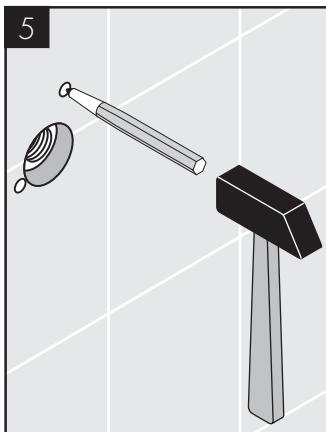

AXOR Edge
46410000 / 46411000

INSTALLATION

AXOR Edge
46410000 / 46411000

AXOR Edge
46410000 / 46411000

AXOR Edge
46410000 / 46411000

P max. 1,0 MPa = 10 bar

T max. 70 °C

- DE / Reinigungsempfehlung / Garantie / Kontakt
FR / Recommandation pour le nettoyage / Garanties / Contact
EN / Cleaning recommendation / Warranty / Contact
IT / Raccomandazione di pulizia / Garanzia / Contatto
ES / Recomendaciones para la limpieza / Garantía / Contacto
NL / Aanbevelingen inzake reiniging / Garantie / Contact
DK / Rensning, anbefaling / Garanti / Kontakt
PT / Recomendações de limpeza / Garantia / Contacto
PL / Zalecenie dotyczące pielęgnacji / Gwarancja / Kontakt
CS / Doporučení k čištění / Záruka / Kontakt
SK / Odporúčania pre čistenie / Záruka / Kontakt
ZH / 清洁指南 / 担保 / 接触
RU / Рекомендации по очистке / Гарантия / Контакты
HU / Tisztítási tanácsok / Garancia / érintkezés
FI / Puhdistussuositus / Takuu / Kosketus
SV / Rengöringsrekommendationer / Garanti / Contacto
LT / Valymo rekomendacijos / Garantija / Kontaktai
HR / Preporuke za čišćenje / Garancija / Kontakt
TR / Temizleme önerisi / Garanti / Temas
RO / Recomandări pentru curățare / Garanție / Contact
EL / Σύσταση καθαρισμού / Εγγύηση / επαφή
SL / Priporočilo za čišćenje / Garancija / Kontakt
ET / Puhastussuovitused / Garantii / Kontakt
LV / Tīrīšanas ieteikumi / Garantija / Kontakti
SR / Preporuke za čišćenje / Garancija / Kontakt
NO / Anbefaling for rengjøring / Garanti / Kontakt
BG / Препоръка за почистване / Гаранция / Контакт
SQ / Këshilla rreth pastrimit / Garancia / Kontakt
KO / 세정시 권장사항 / 품질보증 / 접촉
AR / توصيات التنظيف / الضمان (الولايات المتحدة الأمريكية) / اتصال