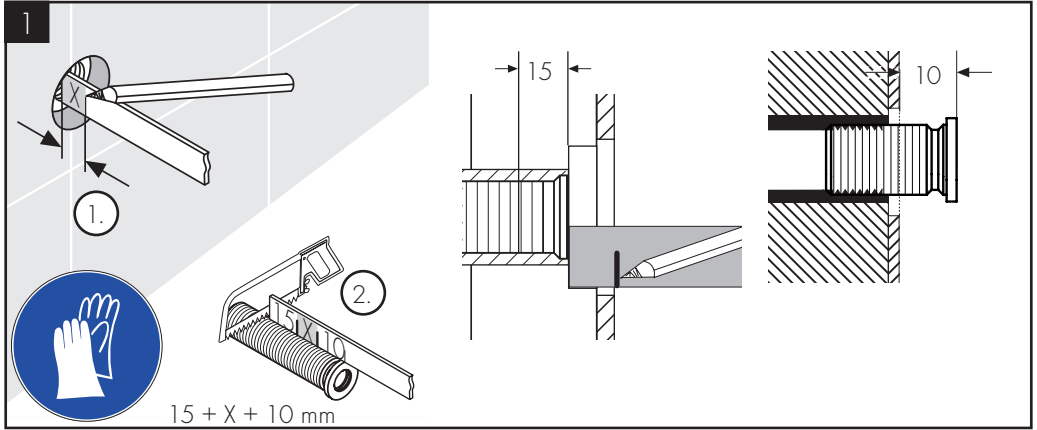

AXOR Edge
46410000 / 46411000

INSTALLATION

AXOR Edge
46410000 / 46411000

AXOR Edge
46410000 / 46411000

AXOR Edge
46410000 / 46411000

P max. 1,0 MPa = 10 bar

T max. 70 °C

- DE / Reinigungsempfehlung / Garantie / Kontakt
FR / Recommandation pour le nettoyage / Garanties / Contact
EN / Cleaning recommendation / Warranty / Contact
IT / Raccomandazione di pulizia / Garanzia / Contatto
ES / Recomendaciones para la limpieza / Garantía / Contacto
NL / Aanbevelingen inzake reiniging / Garantie / Contact
DK / Rensning, anbefaling / Garanti / Kontakt
PT / Recomendações de limpeza / Garantia / Contacto
PL / Zalecenie dotyczące pielęgnacji / Gwarancja / Kontakt
CS / Doporučení k čištění / Záruka / Kontakt
SK / Odporúčania pre čistenie / Záruka / Kontakt
ZH / 清洁指南 / 担保 / 接触
RU / Рекомендации по очистке / Гарантия / Контакты
HU / Tisztítási tanácsok / Garancia / érintkezés
FI / Puhdistussuositus / Takuu / Kosketus
SV / Rengöringsrekommendationer / Garanti / Contacto
LT / Valymo rekomendacijos / Garantija / Kontaktai
HR / Preporuke za čišćenje / Garancija / Kontakt
TR / Temizleme önerisi / Garanti / Temas
RO / Recomandări pentru curățare / Garanție / Contact
EL / Σύσταση καθαρισμού / Εγγύηση / επαφή
SL / Priporočilo za čišćenje / Garancija / Kontakt
ET / Puhastussuovitused / Garantii / Kontakt
LV / Tīrīšanas ieteikumi / Garantija / Kontakti
SR / Preporuke za čišćenje / Garancija / Kontakt
NO / Anbefaling for rengjøring / Garanti / Kontakt
BG / Препоръка за почистване / Гаранция / Контакт
SQ / Këshilla rreth pastrimit / Garancia / Kontakt
KO / 세정시 권장사항 / 품질보증 / 접촉
AR / توصيات التنظيف / الضمان (الولايات المتحدة الأمريكية) / اتصال