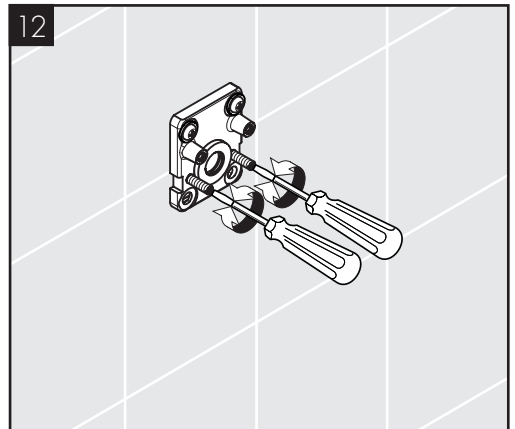

AXOR Edge
46410000 / 46411000

INSTALLATION

AXOR Edge
46410000 / 46411000

AXOR Edge
46410000 / 46411000

AXOR Edge
46410000 / 46411000

P max. 1,0 MPa = 10 bar

T max. 70 °C

- DE / Reinigungsempfehlung / Garantie / Kontakt
FR / Recommandation pour le nettoyage / Garanties / Contact
EN / Cleaning recommendation / Warranty / Contact
IT / Raccomandazione di pulizia / Garanzia / Contatto
ES / Recomendaciones para la limpieza / Garantía / Contacto
NL / Aanbevelingen inzake reiniging / Garantie / Contact
DK / Rensning, anbefaling / Garanti / Kontakt
PT / Recomendações de limpeza / Garantia / Contacto
PL / Zalecenie dotyczące pielęgnacji / Gwarancja / Kontakt
CS / Doporučení k čištění / Záruka / Kontakt
SK / Odporúčania pre čistenie / Záruka / Kontakt
ZH / 清洁指南 / 担保 / 接触
RU / Рекомендации по очистке / Гарантия / Контакты
HU / Tisztítási tanácsok / Garancia / érintkezés
FI / Puhdistussuositus / Takuu / Kosketus
SV / Rengöringsrekommendationer / Garanti / Contacto
LT / Valymo rekomendacijos / Garantija / Kontaktai
HR / Preporuke za čišćenje / Garancija / Kontakt
TR / Temizleme önerisi / Garanti / Temas
RO / Recomandări pentru curățare / Garanție / Contact
EL / Σύσταση καθαρισμού / Εγγύηση / επαφή
SL / Priporočilo za čišćenje / Garancija / Kontakt
ET / Puhastussuovitused / Garantii / Kontakt
LV / Tīrīšanas ieteikumi / Garantija / Kontakti
SR / Preporuke za čišćenje / Garancija / Kontakt
NO / Anbefaling for rengjøring / Garanti / Kontakt
BG / Препоръка за почистване / Гаранция / Контакт
SQ / Këshilla rreth pastrimit / Garancia / Kontakt
KO / 세정시 권장사항 / 품질보증 / 접촉
AR / توصيات التنظيف / الضمان (الولايات المتحدة الأمريكية) / اتصال