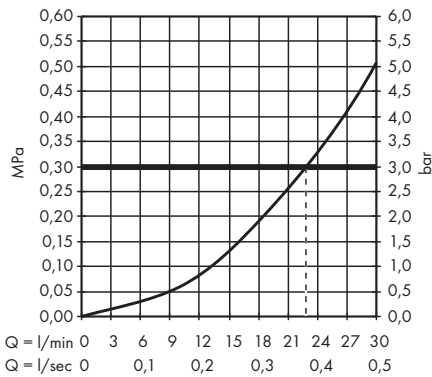

AXOR Edge
46410000 / 46411000

INSTALLATION

AXOR Edge
46410000 / 46411000

AXOR Edge
46410000 / 46411000

AXOR Edge
46410000 / 46411000

P max. 1,0 MPa = 10 bar

T max. 70 °C

- DE / Reinigungsempfehlung / Garantie / Kontakt
FR / Recommandation pour le nettoyage / Garanties / Contact
EN / Cleaning recommendation / Warranty / Contact
IT / Raccomandazione di pulizia / Garanzia / Contatto
ES / Recomendaciones para la limpieza / Garantía / Contacto
NL / Aanbevelingen inzake reiniging / Garantie / Contact
DK / Rensning, anbefaling / Garanti / Kontakt
PT / Recomendações de limpeza / Garantia / Contacto
PL / Zalecenie dotyczące pielęgnacji / Gwarancja / Kontakt
CS / Doporučení k čištění / Záruka / Kontakt
SK / Odporúčania pre čistenie / Záruka / Kontakt
ZH / 清洁指南 / 担保 / 接触
RU / Рекомендации по очистке / Гарантия / Контакты
HU / Tisztítási tanácsok / Garancia / érintkezés
FI / Puhdistussuositus / Takuu / Kosketus
SV / Rengöringsrekommendationer / Garanti / Contacto
LT / Valymo rekomendacijos / Garantija / Kontaktai
HR / Preporuke za čišćenje / Garancija / Kontakt
TR / Temizleme önerisi / Garanti / Temas
RO / Recomandări pentru curățare / Garanție / Contact
EL / Σύσταση καθαρισμού / Εγγύηση / επαφή
SL / Priporočilo za čišćenje / Garancija / Kontakt
ET / Puhastussuovitused / Garantii / Kontakt
LV / Tīrīšanas ieteikumi / Garantija / Kontakti
SR / Preporuke za čišćenje / Garancija / Kontakt
NO / Anbefaling for rengjøring / Garanti / Kontakt
BG / Препоръка за почистване / Гаранция / Контакт
SQ / Këshilla rreth pastrimit / Garancia / Kontakt
KO / 세정시 권장사항 / 품질보증 / 접촉
AR / توصيات التنظيف / الضمان (الولايات المتحدة الأمريكية) / اتصال