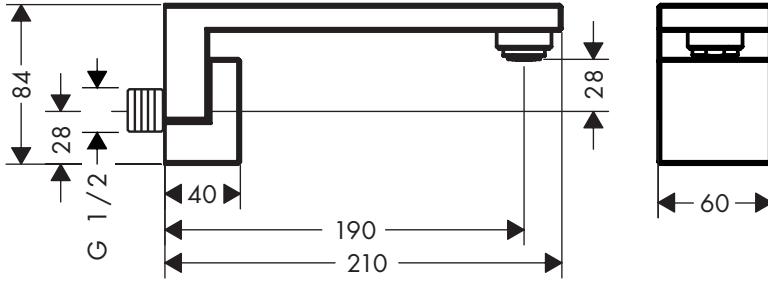

AXOR Edge
46410000 / 46411000

INSTALLATION

AXOR Edge
46410000 / 46411000

AXOR Edge
46410000 / 46411000

AXOR Edge
46410000 / 46411000

P max. 1,0 MPa = 10 bar

T max. 70 °C

- DE / Reinigungsempfehlung / Garantie / Kontakt
FR / Recommandation pour le nettoyage / Garanties / Contact
EN / Cleaning recommendation / Warranty / Contact
IT / Raccomandazione di pulizia / Garanzia / Contatto
ES / Recomendaciones para la limpieza / Garantía / Contacto
NL / Aanbevelingen inzake reiniging / Garantie / Contact
DK / Rensning, anbefaling / Garanti / Kontakt
PT / Recomendações de limpeza / Garantia / Contacto
PL / Zalecenie dotyczące pielęgnacji / Gwarancja / Kontakt
CS / Doporučení k čištění / Záruka / Kontakt
SK / Odporúčania pre čistenie / Záruka / Kontakt
ZH / 清洁指南 / 担保 / 接触
RU / Рекомендации по очистке / Гарантия / Контакты
HU / Tisztítási tanácsok / Garancia / érintkezés
FI / Puhdistussuositus / Takuu / Kosketus
SV / Rengöringsrekommendationer / Garanti / Contacto
LT / Valymo rekomendacijos / Garantija / Kontaktai
HR / Preporuke za čišćenje / Garancija / Kontakt
TR / Temizleme önerisi / Garanti / Temas
RO / Recomandări pentru curățare / Garanție / Contact
EL / Σύσταση καθαρισμού / Εγγύηση / επαφή
SL / Priporočilo za čišćenje / Garancija / Kontakt
ET / Puhastussuovitused / Garantii / Kontakt
LV / Tīrīšanas ieteikumi / Garantija / Kontakti
SR / Preporuke za čišćenje / Garancija / Kontakt
NO / Anbefaling for rengjøring / Garanti / Kontakt
BG / Препоръка за почистване / Гаранция / Контакт
SQ / Këshilla rreth pastrimit / Garancia / Kontakt
KO / 세정시 권장사항 / 품질보증 / 접촉
AR / توصيات التنظيف / الضمان (الولايات المتحدة الأمريكية) / اتصال