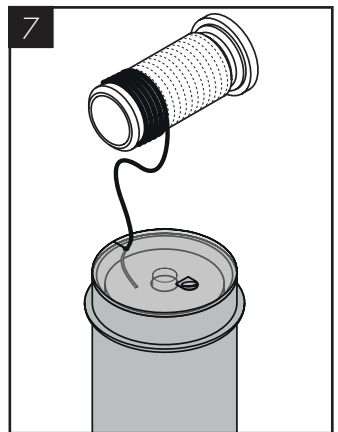

AXOR Edge
46410000 / 46411000

INSTALLATION

AXOR Edge
46410000 / 46411000

AXOR Edge
46410000 / 46411000

AXOR Edge
46410000 / 46411000

P max. 1,0 MPa = 10 bar

T max. 70 °C

- DE / Reinigungsempfehlung / Garantie / Kontakt
FR / Recommandation pour le nettoyage / Garanties / Contact
EN / Cleaning recommendation / Warranty / Contact
IT / Raccomandazione di pulizia / Garanzia / Contatto
ES / Recomendaciones para la limpieza / Garantía / Contacto
NL / Aanbevelingen inzake reiniging / Garantie / Contact
DK / Rensning, anbefaling / Garanti / Kontakt
PT / Recomendações de limpeza / Garantia / Contacto
PL / Zalecenie dotyczące pielęgnacji / Gwarancja / Kontakt
CS / Doporučení k čištění / Záruka / Kontakt
SK / Odporúčania pre čistenie / Záruka / Kontakt
ZH / 清洁指南 / 担保 / 接触
RU / Рекомендации по очистке / Гарантия / Контакты
HU / Tisztítási tanácsok / Garancia / érintkezés
FI / Puhdistussuositus / Takuu / Kosketus
SV / Rengöringsrekommendationer / Garanti / Contacto
LT / Valymo rekomendacijos / Garantija / Kontaktai
HR / Preporuke za čišćenje / Garancija / Kontakt
TR / Temizleme önerisi / Garanti / Temas
RO / Recomandări pentru curățare / Garanție / Contact
EL / Σύσταση καθαρισμού / Εγγύηση / επαφή
SL / Priporočilo za čišćenje / Garancija / Kontakt
ET / Puhastussuovitused / Garantii / Kontakt
LV / Tīrīšanas ieteikumi / Garantija / Kontakti
SR / Preporuke za čišćenje / Garancija / Kontakt
NO / Anbefaling for rengjøring / Garanti / Kontakt
BG / Препоръка за почистване / Гаранция / Контакт
SQ / Këshilla rreth pastrimit / Garancia / Kontakt
KO / 세정시 권장사항 / 품질보증 / 접촉
AR / توصيات التنظيف / الضمان (الولايات المتحدة الأمريكية) / اتصال