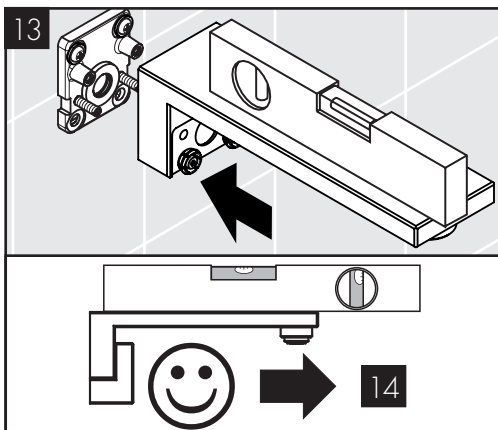

AXOR Edge
46410000 / 46411000

INSTALLATION

AXOR Edge
46410000 / 46411000

AXOR Edge
46410000 / 46411000

AXOR Edge
46410000 / 46411000

P max. 1,0 MPa = 10 bar

T max. 70 °C

- DE / Reinigungsempfehlung / Garantie / Kontakt
FR / Recommandation pour le nettoyage / Garanties / Contact
EN / Cleaning recommendation / Warranty / Contact
IT / Raccomandazione di pulizia / Garanzia / Contatto
ES / Recomendaciones para la limpieza / Garantía / Contacto
NL / Aanbevelingen inzake reiniging / Garantie / Contact
DK / Rensning, anbefaling / Garanti / Kontakt
PT / Recomendações de limpeza / Garantia / Contacto
PL / Zalecenie dotyczące pielęgnacji / Gwarancja / Kontakt
CS / Doporučení k čištění / Záruka / Kontakt
SK / Odporúčania pre čistenie / Záruka / Kontakt
ZH / 清洁指南 / 担保 / 接触
RU / Рекомендации по очистке / Гарантия / Контакты
HU / Tisztítási tanácsok / Garancia / érintkezés
FI / Puhdistussuositus / Takuu / Kosketus
SV / Rengöringsrekommendationer / Garanti / Contacto
LT / Valymo rekomendacijos / Garantija / Kontaktai
HR / Preporuke za čišćenje / Garancija / Kontakt
TR / Temizleme önerisi / Garanti / Temas
RO / Recomandări pentru curățare / Garanție / Contact
EL / Σύσταση καθαρισμού / Εγγύηση / επαφή
SL / Priporočilo za čišćenje / Garancija / Kontakt
ET / Puhastussuovitused / Garantii / Kontakt
LV / Tīrīšanas ieteikumi / Garantija / Kontakti
SR / Preporuke za čišćenje / Garancija / Kontakt
NO / Anbefaling for rengjøring / Garanti / Kontakt
BG / Препоръка за почистване / Гаранция / Контакт
SQ / Këshilla rreth pastrimit / Garancia / Kontakt
KO / 세정시 권장사항 / 품질보증 / 접촉
AR / توصيات التنظيف / الضمان (الولايات المتحدة الأمريكية) / اتصال