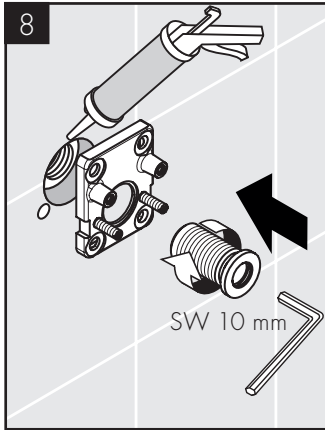

AXOR Edge
46410000 / 46411000

INSTALLATION

AXOR Edge
46410000 / 46411000

AXOR Edge
46410000 / 46411000

AXOR Edge
46410000 / 46411000

P max. 1,0 MPa = 10 bar

T max. 70 °C

- DE / Reinigungsempfehlung / Garantie / Kontakt
FR / Recommandation pour le nettoyage / Garanties / Contact
EN / Cleaning recommendation / Warranty / Contact
IT / Raccomandazione di pulizia / Garanzia / Contatto
ES / Recomendaciones para la limpieza / Garantía / Contacto
NL / Aanbevelingen inzake reiniging / Garantie / Contact
DK / Rensning, anbefaling / Garanti / Kontakt
PT / Recomendações de limpeza / Garantia / Contacto
PL / Zalecenie dotyczące pielęgnacji / Gwarancja / Kontakt
CS / Doporučení k čištění / Záruka / Kontakt
SK / Odporúčania pre čistenie / Záruka / Kontakt
ZH / 清洁指南 / 担保 / 接触
RU / Рекомендации по очистке / Гарантия / Контакты
HU / Tisztítási tanácsok / Garancia / érintkezés
FI / Puhdistussuositus / Takuu / Kosketus
SV / Rengöringsrekommendationer / Garanti / Contacto
LT / Valymo rekomendacijos / Garantija / Kontaktai
HR / Preporuke za čišćenje / Garancija / Kontakt
TR / Temizleme önerisi / Garanti / Temas
RO / Recomandări pentru curățare / Garanție / Contact
EL / Σύσταση καθαρισμού / Εγγύηση / επαφή
SL / Priporočilo za čišćenje / Garancija / Kontakt
ET / Puhastussuovitused / Garantii / Kontakt
LV / Tīrīšanas ieteikumi / Garantija / Kontakti
SR / Preporuke za čišćenje / Garancija / Kontakt
NO / Anbefaling for rengjøring / Garanti / Kontakt
BG / Препоръка за почистване / Гаранция / Контакт
SQ / Këshilla rreth pastrimit / Garancia / Kontakt
KO / 세정시 권장사항 / 품질보증 / 접촉
AR / توصيات التنظيف / الضمان (الولايات المتحدة الأمريكية) / اتصال