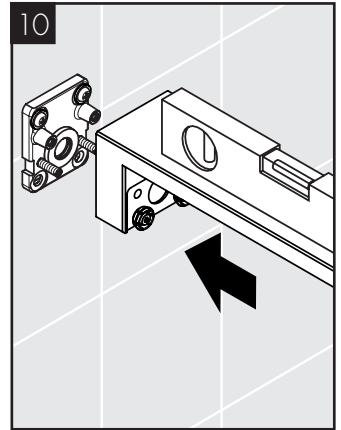

AXOR Edge
46410000 / 46411000

INSTALLATION

AXOR Edge
46410000 / 46411000

AXOR Edge
46410000 / 46411000

AXOR Edge
46410000 / 46411000

P max. 1,0 MPa = 10 bar

T max. 70 °C

- DE / Reinigungsempfehlung / Garantie / Kontakt
FR / Recommandation pour le nettoyage / Garanties / Contact
EN / Cleaning recommendation / Warranty / Contact
IT / Raccomandazione di pulizia / Garanzia / Contatto
ES / Recomendaciones para la limpieza / Garantía / Contacto
NL / Aanbevelingen inzake reiniging / Garantie / Contact
DK / Rensning, anbefaling / Garanti / Kontakt
PT / Recomendações de limpeza / Garantia / Contacto
PL / Zalecenie dotyczące pielęgnacji / Gwarancja / Kontakt
CS / Doporučení k čištění / Záruka / Kontakt
SK / Odporúčania pre čistenie / Záruka / Kontakt
ZH / 清洁指南 / 担保 / 接触
RU / Рекомендации по очистке / Гарантия / Контакты
HU / Tisztítási tanácsok / Garancia / érintkezés
FI / Puhdistussuositus / Takuu / Kosketus
SV / Rengöringsrekommendationer / Garanti / Contacto
LT / Valymo rekomendacijos / Garantija / Kontaktai
HR / Preporuke za čišćenje / Garancija / Kontakt
TR / Temizleme önerisi / Garanti / Temas
RO / Recomandări pentru curățare / Garanție / Contact
EL / Σύσταση καθαρισμού / Εγγύηση / επαφή
SL / Priporočilo za čišćenje / Garancija / Kontakt
ET / Puhastussuovitused / Garantii / Kontakt
LV / Tīrīšanas ieteikumi / Garantija / Kontakti
SR / Preporuke za čišćenje / Garancija / Kontakt
NO / Anbefaling for rengjøring / Garanti / Kontakt
BG / Препоръка за почистване / Гаранция / Контакт
SQ / Këshilla rreth pastrimit / Garancia / Kontakt
KO / 세정시 권장사항 / 품질보증 / 접촉
AR / توصيات التنظيف / الضمان (الولايات المتحدة الأمريكية) / اتصال