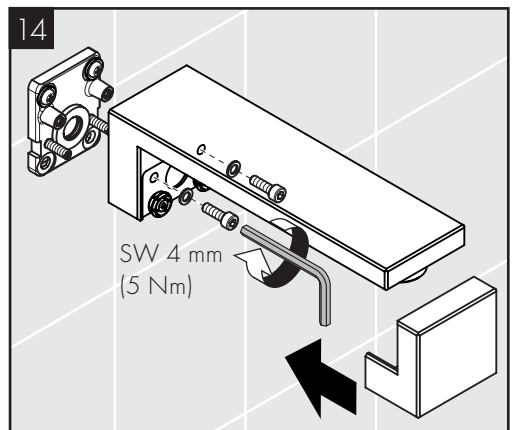

AXOR Edge
46410000 / 46411000

INSTALLATION

AXOR Edge
46410000 / 46411000

AXOR Edge
46410000 / 46411000

AXOR Edge
46410000 / 46411000

P max. 1,0 MPa = 10 bar

T max. 70 °C

- DE / Reinigungsempfehlung / Garantie / Kontakt
FR / Recommandation pour le nettoyage / Garanties / Contact
EN / Cleaning recommendation / Warranty / Contact
IT / Raccomandazione di pulizia / Garanzia / Contatto
ES / Recomendaciones para la limpieza / Garantía / Contacto
NL / Aanbevelingen inzake reiniging / Garantie / Contact
DK / Rensning, anbefaling / Garanti / Kontakt
PT / Recomendações de limpeza / Garantia / Contacto
PL / Zalecenie dotyczące pielęgnacji / Gwarancja / Kontakt
CS / Doporučení k čištění / Záruka / Kontakt
SK / Odporúčania pre čistenie / Záruka / Kontakt
ZH / 清洁指南 / 担保 / 接触
RU / Рекомендации по очистке / Гарантия / Контакты
HU / Tisztítási tanácsok / Garancia / érintkezés
FI / Puhdistussuositus / Takuu / Kosketus
SV / Rengöringsrekommendationer / Garanti / Contacto
LT / Valymo rekomendacijos / Garantija / Kontaktai
HR / Preporuke za čišćenje / Garancija / Kontakt
TR / Temizleme önerisi / Garanti / Temas
RO / Recomandări pentru curățare / Garanție / Contact
EL / Σύσταση καθαρισμού / Εγγύηση / επαφή
SL / Priporočilo za čišćenje / Garancija / Kontakt
ET / Puhastussuovitused / Garantii / Kontakt
LV / Tīrīšanas ieteikumi / Garantija / Kontakti
SR / Preporuke za čišćenje / Garancija / Kontakt
NO / Anbefaling for rengjøring / Garanti / Kontakt
BG / Препоръка за почистване / Гаранция / Контакт
SQ / Këshilla rreth pastrimit / Garancia / Kontakt
KO / 세정시 권장사항 / 품질보증 / 접촉
AR / توصيات التنظيف / الضمان (الولايات المتحدة الأمريكية) / اتصال