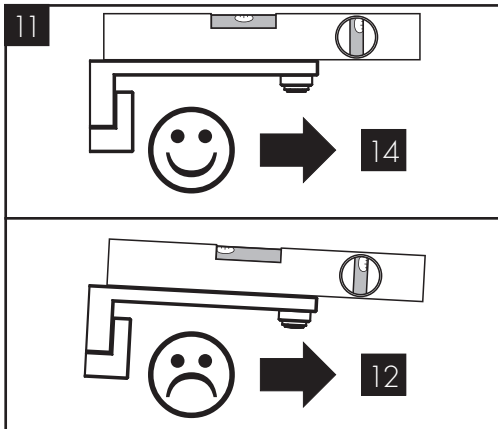

AXOR Edge
46410000 / 46411000

INSTALLATION

AXOR Edge
46410000 / 46411000

AXOR Edge
46410000 / 46411000

AXOR Edge
46410000 / 46411000

P max. 1,0 MPa = 10 bar

T max. 70 °C

- DE / Reinigungsempfehlung / Garantie / Kontakt
FR / Recommandation pour le nettoyage / Garanties / Contact
EN / Cleaning recommendation / Warranty / Contact
IT / Raccomandazione di pulizia / Garanzia / Contatto
ES / Recomendaciones para la limpieza / Garantía / Contacto
NL / Aanbevelingen inzake reiniging / Garantie / Contact
DK / Rensning, anbefaling / Garanti / Kontakt
PT / Recomendações de limpeza / Garantia / Contacto
PL / Zalecenie dotyczące pielęgnacji / Gwarancja / Kontakt
CS / Doporučení k čištění / Záruka / Kontakt
SK / Odporúčania pre čistenie / Záruka / Kontakt
ZH / 清洁指南 / 担保 / 接触
RU / Рекомендации по очистке / Гарантия / Контакты
HU / Tisztítási tanácsok / Garancia / érintkezés
FI / Puhdistussuositus / Takuu / Kosketus
SV / Rengöringsrekommendationer / Garanti / Contacto
LT / Valymo rekomendacijos / Garantija / Kontaktai
HR / Preporuke za čišćenje / Garancija / Kontakt
TR / Temizleme önerisi / Garanti / Temas
RO / Recomandări pentru curățare / Garanție / Contact
EL / Σύσταση καθαρισμού / Εγγύηση / επαφή
SL / Priporočilo za čišćenje / Garancija / Kontakt
ET / Puhastussuovitused / Garantii / Kontakt
LV / Tīrīšanas ieteikumi / Garantija / Kontakti
SR / Preporuke za čišćenje / Garancija / Kontakt
NO / Anbefaling for rengjøring / Garanti / Kontakt
BG / Препоръка за почистване / Гаранция / Контакт
SQ / Këshilla rreth pastrimit / Garancia / Kontakt
KO / 세정시 권장사항 / 품질보증 / 접촉
AR / توصيات التنظيف / الضمان (الولايات المتحدة الأمريكية) / اتصال