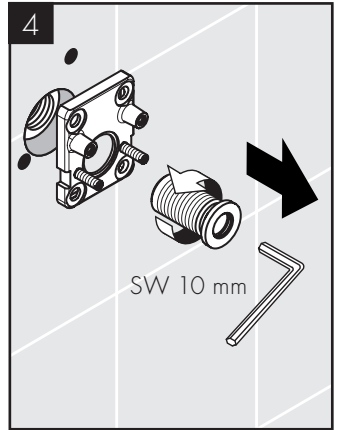

AXOR Edge
46410000 / 46411000

INSTALLATION

AXOR Edge
46410000 / 46411000

AXOR Edge
46410000 / 46411000

AXOR Edge
46410000 / 46411000

P max. 1,0 MPa = 10 bar

T max. 70 °C

- DE / Reinigungsempfehlung / Garantie / Kontakt
FR / Recommandation pour le nettoyage / Garanties / Contact
EN / Cleaning recommendation / Warranty / Contact
IT / Raccomandazione di pulizia / Garanzia / Contatto
ES / Recomendaciones para la limpieza / Garantía / Contacto
NL / Aanbevelingen inzake reiniging / Garantie / Contact
DK / Rensning, anbefaling / Garanti / Kontakt
PT / Recomendações de limpeza / Garantia / Contacto
PL / Zalecenie dotyczące pielęgnacji / Gwarancja / Kontakt
CS / Doporučení k čištění / Záruka / Kontakt
SK / Odporúčania pre čistenie / Záruka / Kontakt
ZH / 清洁指南 / 担保 / 接触
RU / Рекомендации по очистке / Гарантия / Контакты
HU / Tisztítási tanácsok / Garancia / érintkezés
FI / Puhdistussuositus / Takuu / Kosketus
SV / Rengöringsrekommendationer / Garanti / Contacto
LT / Valymo rekomendacijos / Garantija / Kontaktai
HR / Preporuke za čišćenje / Garancija / Kontakt
TR / Temizleme önerisi / Garanti / Temas
RO / Recomandări pentru curățare / Garanție / Contact
EL / Σύσταση καθαρισμού / Εγγύηση / επαφή
SL / Priporočilo za čišćenje / Garancija / Kontakt
ET / Puhastussuovitused / Garantii / Kontakt
LV / Tīrīšanas ieteikumi / Garantija / Kontakti
SR / Preporuke za čišćenje / Garancija / Kontakt
NO / Anbefaling for rengjøring / Garanti / Kontakt
BG / Препоръка за почистване / Гаранция / Контакт
SQ / Këshilla rreth pastrimit / Garancia / Kontakt
KO / 세정시 권장사항 / 품질보증 / 접촉
AR / توصيات التنظيف / الضمان (الولايات المتحدة الأمريكية) / اتصال