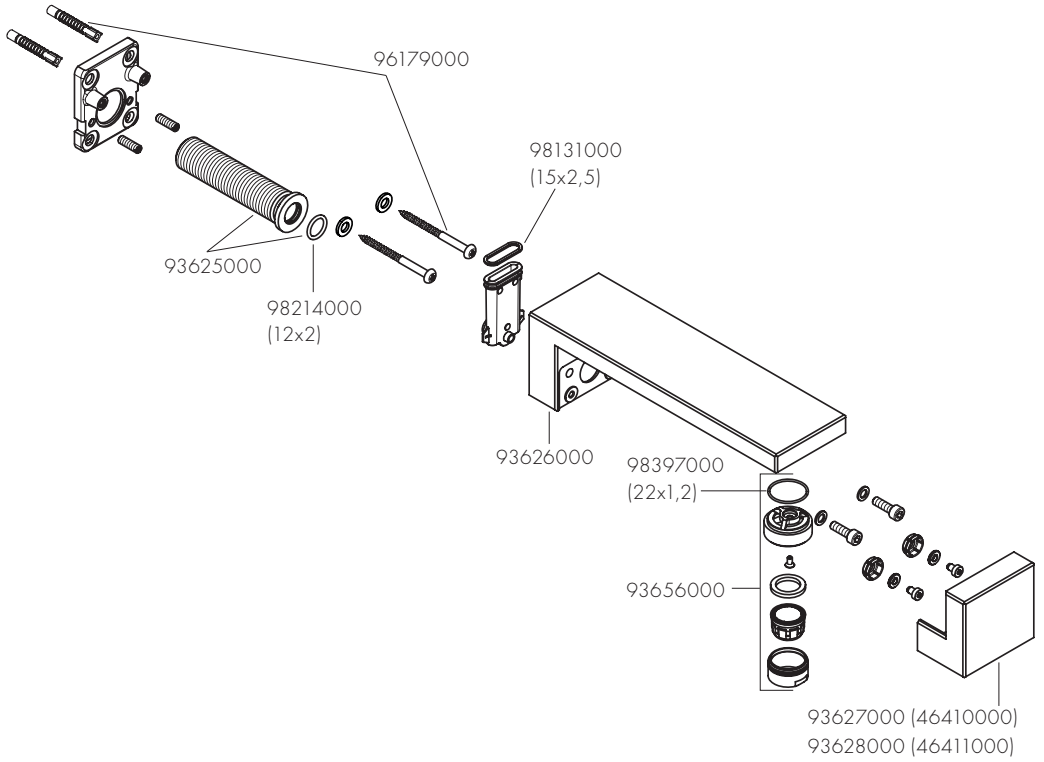

AXOR Edge
46410000 / 46411000

INSTALLATION

AXOR Edge
46410000 / 46411000

AXOR Edge
46410000 / 46411000

AXOR Edge
46410000 / 46411000

P max. 1,0 MPa = 10 bar

T max. 70 °C

- DE / Reinigungsempfehlung / Garantie / Kontakt
FR / Recommandation pour le nettoyage / Garanties / Contact
EN / Cleaning recommendation / Warranty / Contact
IT / Raccomandazione di pulizia / Garanzia / Contatto
ES / Recomendaciones para la limpieza / Garantía / Contacto
NL / Aanbevelingen inzake reiniging / Garantie / Contact
DK / Rensning, anbefaling / Garanti / Kontakt
PT / Recomendações de limpeza / Garantia / Contacto
PL / Zalecenie dotyczące pielęgnacji / Gwarancja / Kontakt
CS / Doporučení k čištění / Záruka / Kontakt
SK / Odporúčania pre čistenie / Záruka / Kontakt
ZH / 清洁指南 / 担保 / 接触
RU / Рекомендации по очистке / Гарантия / Контакты
HU / Tisztítási tanácsok / Garancia / érintkezés
FI / Puhdistussuositus / Takuu / Kosketus
SV / Rengöringsrekommendationer / Garanti / Contacto
LT / Valymo rekomendacijos / Garantija / Kontaktai
HR / Preporuke za čišćenje / Garancija / Kontakt
TR / Temizleme önerisi / Garanti / Temas
RO / Recomandări pentru curățare / Garanție / Contact
EL / Σύσταση καθαρισμού / Εγγύηση / επαφή
SL / Priporočilo za čišćenje / Garancija / Kontakt
ET / Puhastussuovitused / Garantii / Kontakt
LV / Tīrīšanas ieteikumi / Garantija / Kontakti
SR / Preporuke za čišćenje / Garancija / Kontakt
NO / Anbefaling for rengjøring / Garanti / Kontakt
BG / Препоръка за почистване / Гаранция / Контакт
SQ / Këshilla rreth pastrimit / Garancia / Kontakt
KO / 세정시 권장사항 / 품질보증 / 접촉
AR / توصيات التنظيف / الضمان (الولايات المتحدة الأمريكية) / اتصال