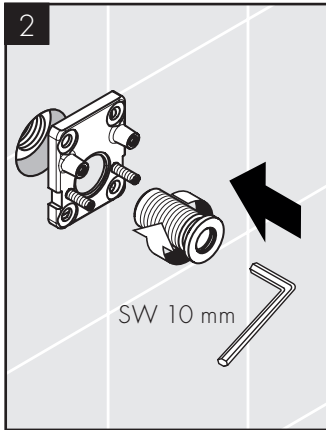

AXOR Edge
46410000 / 46411000

INSTALLATION

AXOR Edge
46410000 / 46411000

AXOR Edge
46410000 / 46411000

AXOR Edge
46410000 / 46411000

P max. 1,0 MPa = 10 bar

T max. 70 °C

- DE / Reinigungsempfehlung / Garantie / Kontakt
FR / Recommandation pour le nettoyage / Garanties / Contact
EN / Cleaning recommendation / Warranty / Contact
IT / Raccomandazione di pulizia / Garanzia / Contatto
ES / Recomendaciones para la limpieza / Garantía / Contacto
NL / Aanbevelingen inzake reiniging / Garantie / Contact
DK / Rensning, anbefaling / Garanti / Kontakt
PT / Recomendações de limpeza / Garantia / Contacto
PL / Zalecenie dotyczące pielęgnacji / Gwarancja / Kontakt
CS / Doporučení k čištění / Záruka / Kontakt
SK / Odporúčania pre čistenie / Záruka / Kontakt
ZH / 清洁指南 / 担保 / 接触
RU / Рекомендации по очистке / Гарантия / Контакты
HU / Tisztítási tanácsok / Garancia / érintkezés
FI / Puhdistussuositus / Takuu / Kosketus
SV / Rengöringsrekommendationer / Garanti / Contacto
LT / Valymo rekomendacijos / Garantija / Kontaktai
HR / Preporuke za čišćenje / Garancija / Kontakt
TR / Temizleme önerisi / Garanti / Temas
RO / Recomandări pentru curățare / Garanție / Contact
EL / Σύσταση καθαρισμού / Εγγύηση / επαφή
SL / Priporočilo za čišćenje / Garancija / Kontakt
ET / Puhastussuovitused / Garantii / Kontakt
LV / Tīrīšanas ieteikumi / Garantija / Kontakti
SR / Preporuke za čišćenje / Garancija / Kontakt
NO / Anbefaling for rengjøring / Garanti / Kontakt
BG / Препоръка за почистване / Гаранция / Контакт
SQ / Këshilla rreth pastrimit / Garancia / Kontakt
KO / 세정시 권장사항 / 품질보증 / 접촉
AR / توصيات التنظيف / الضمان (الولايات المتحدة الأمريكية) / اتصال