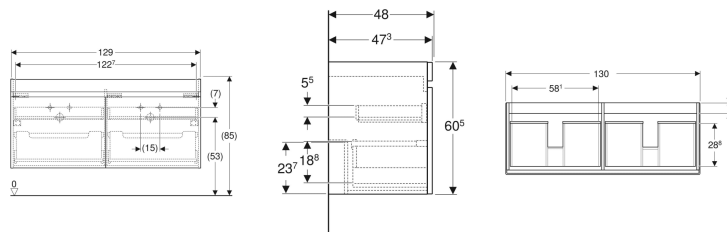

Geberit Renova Plan Unterschrank für Doppelmöbelwaschtisch, mit zwei Schubladen und zwei Innenschubladen

Beispielbild

Eigenschaften

- FSC™ C134279 zertifiziert
- Wandhängend
- Mit zwei Schubladen
- Mit zwei Innenschubladen
- Griffmulde zum Öffnen
- Schublade mit Selbststeinzug

- Feuchtigkeitsbeständig
- Front aus MDF
- Vormontiert geliefert

Technische Daten

Werkstoff	Hochverdichtete Dreischicht-Holzspanplatte
Maximale Schubladenbelastung	30 kg

Lieferumfang

- Befestigungsmaterial
- Unterschrank für Möbelwaschtisch

Art.-Nr.	Farbe / Oberfläche	B	Breite Waschtisch	H	T	VE1
501.939.00.1	Nussbaum hickory hell / Folie strukturiert	129 cm	130 cm	60.5 cm	47.3 cm	1 St.

Zubehör

- Geberit Schubladeneinsatz H-Unterteilung, für untere Schublade
- Geberit Handtuchhalter für Badezimmermöbel
- Geberit Magnethalter
- Geberit Set Füße
- Geberit Lichtleiste für Schublade
- Geberit Doppellichtleiste für Schublade
- Geberit Steckdosenelement
- Geberit Steckdosenelement mit USB-Anschluss
- Geberit Handtuchhalter für Badezimmermöbel, Ecke rechtwinklig
- Geberit Handtuchhalter für Badezimmermöbel, Ecke abgerundet
- Geberit Group Orientierungslicht