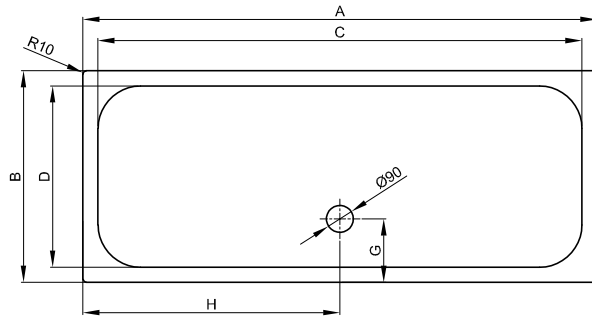

BetteUltra 1600-2000 mm

Die Duschwannen ab einer Schenkellänge 1600 mm werden mit einem Mittelablauf auf der langen Seite geliefert.

Duschwannen mit Schenkel > 1000 mm

Information

Ab einer Schenkellänge von 1500 mm empfehlen wir den Einsatz von 2 Unterstützungsfüßen B57-0232 oder von 2 Unterstützungsfüßen BetteLevel B57-0426.

Die Unterstützungsfüße B57-0232 und B57-0426 können nicht mit dem vormontiertem Minimum-Wannenträger (T1) kombiniert werden.

Lieferumfang

Inklusive schallreduzierender Antidröhn-Matten.

Darstellung mit vormontiertem Minimum-Wannenträger (T1).

Abmessung

Bestell-Nr.	Maße in mm	A	B	C	D	G	H
5951	1600 x 700 x 35	1600	700	1500	600	210	800
5953	1600 x 750 x 35	1600	750	1500	650	210	800
5955	1600 x 800 x 35	1600	800	1500	700	210	800
5961	1600 x 900 x 35	1600	900	1500	800	210	800
5967	1600 x 1000 x 35	1600	1000	1500	900	210	800
5992	1700 x 700 x 35	1700	700	1600	600	210	850
5996	1700 x 750 x 35	1700	750	1600	700	210	850
5971	1700 x 800 x 35	1700	800	1600	700	210	850
5998	1700 x 900 x 35	1700	900	1600	800	210	850
5806	1700 x 1000 x 35	1700	1000	1600	900	210	850
5986	1800 x 800 x 35	1800	800	1700	700	210	900
5982	1800 x 900 x 35	1800	900	1700	800	210	900
5808	1800 x 1000 x 35	1800	1000	1700	900	210	900
5973	1900 x 900 x 35	1900	900	1800	800	210	950
5974	2000 x 900 x 35	2000	900	1900	800	210	1000