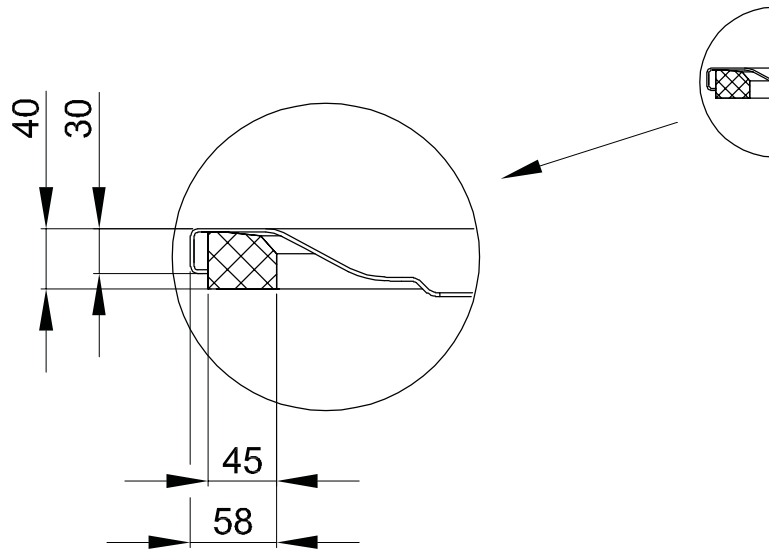

BetteUltra 1600-2000 mm

Die Duschwannen ab einer Schenkellänge 1600 mm werden mit einem Mittelablauf auf der langen Seite geliefert.

Duschwannen mit Schenkel > 1000 mm

Information

Ab einer Schenkellänge von 1500 mm empfehlen wir den Einsatz von 2 Unterstützungsfüßen B57-0232 oder von 2 Unterstützungsfüßen BetteLevel B57-0426.

Die Unterstützungsfüße B57-0232 und B57-0426 können nicht mit dem vormontiertem Minimum-Wannenträger (T1) kombiniert werden.

Lieferumfang

Inklusive schallreduzierender Antidröhn-Matten.

Darstellung mit vormontiertem Minimum-Wannenträger (T1).

Abmessung

Bestell-Nr.	Maße in mm	A	B	C	D	G	H
5951	1600 x 700 x 35	1600	700	1500	600	210	800
5953	1600 x 750 x 35	1600	750	1500	650	210	800
5955	1600 x 800 x 35	1600	800	1500	700	210	800
5961	1600 x 900 x 35	1600	900	1500	800	210	800
5967	1600 x 1000 x 35	1600	1000	1500	900	210	800
5992	1700 x 700 x 35	1700	700	1600	600	210	850
5996	1700 x 750 x 35	1700	750	1600	700	210	850
5971	1700 x 800 x 35	1700	800	1600	700	210	850
5998	1700 x 900 x 35	1700	900	1600	800	210	850
5806	1700 x 1000 x 35	1700	1000	1600	900	210	850
5986	1800 x 800 x 35	1800	800	1700	700	210	900
5982	1800 x 900 x 35	1800	900	1700	800	210	900
5808	1800 x 1000 x 35	1800	1000	1700	900	210	900
5973	1900 x 900 x 35	1900	900	1800	800	210	950
5974	2000 x 900 x 35	2000	900	1900	800	210	1000