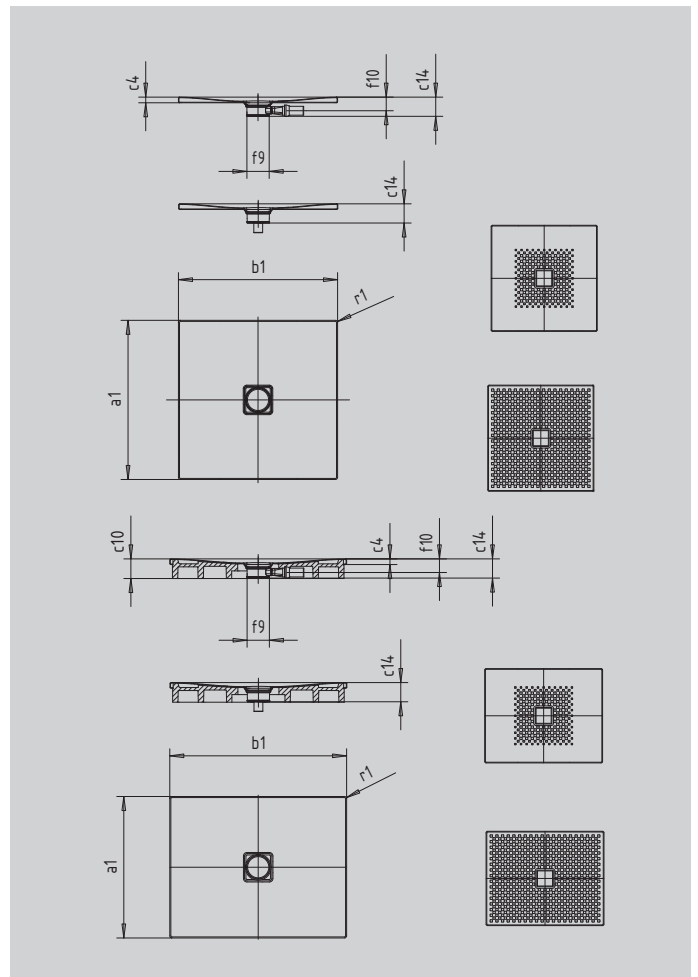

# CONOFLAT

- klares, puristisches Design
- höchster Standkomfort durch flachen, emaillierten Ablaufdeckel, der bündig in die Duschfläche eingelassen ist
- absolut bodengleich einbaubar
- die ideale Ergänzung zur CONODUO-Badewanne und dem CONO Waschtisch
- designed by Sottsass Associati
- aus KALDEWEI Stahl-Emaille

Abbildung ähnlich

SECURE<sup>+</sup>

Modell		786
Äußere Länge	$a_1$	1000 mm
Äußere Breite	$b_1$	1000 mm
Tiefe Innen	$c_1$	23 mm
Randhöhe	$c_4$	32 mm
Durchmesser Ablaufloch	$f_9$	Ø 120 mm
Anschlusshöhe Siphon	$f_{10}$	76 mm
Äußerer Radius	$r_1$	12 mm
Nettogewicht		26 kg
Antislip		492 x 492 mm
Vollantislip		932 x 932 mm
SECURE PLUS		Vollflächig