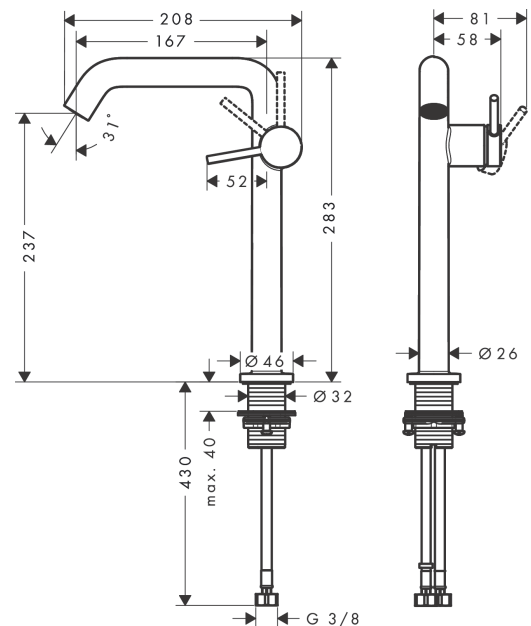

##### Merkmale

- besteht aus: Einhebel-Waschtischmischer, Ablaufgarnitur
- ComfortZone 240
- Ausladung: 167 mm
- Auslaufhöhe: 230 mm
- Griffvariante: Hebelgriff
- Strahlart: Normalstrahl
- maximale Durchflussmenge bei 3 bar: 5 l/min
- Keramikmischsystem
- für Durchlauferhitzer geeignet
- Push-Open Ablaufgarnitur G 1¼
- Material Ablaufventil: Metall
- Anschlussart: G ¾ Anschlussschläuche
- Anschlussgröße: DN15
- Kaltwasser in Griff-Grundstellung
- EU-Taxonomie: max. 6 l/min - wesentlicher Beitrag (SC) möglich
- PA-IX 38603/IO

#### Maßzeichnung

**Tecturis S**  
**Einhebel-Waschtischmischer 240 Fine CoolStart für Aufsatzwaschtische mit Push-Open**  
**Ablaufgarnitur**  
 Oberfläche: **Chrom** Artikelnummer: **73373000**

**Durchflussdiagramm**