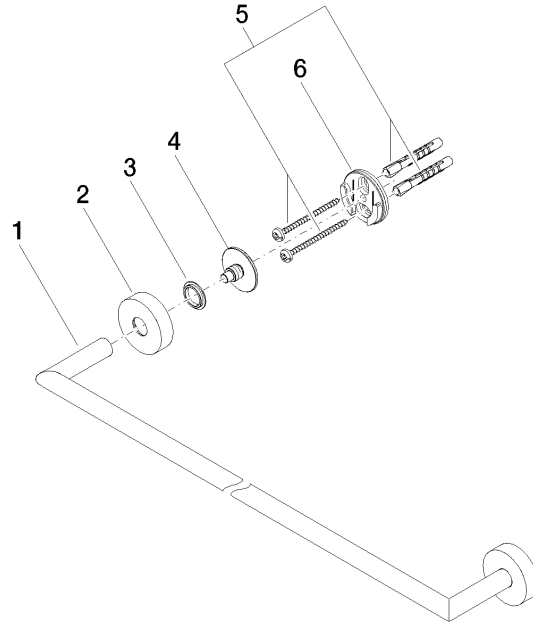

**Badetuchhalter - Champagne gebürstet (22kt Gold)**

ENO

83 060 979

- Stichmaß 600 mm
- Breite 640 mm
- Höhe 40 mm
- Rosette Ø 40 mm
- Ausladung 65 mm

Passt zu ELIO, ENO, MEM, META SQUARE, SYNC und TARA ULTRA

83 060 979

mm [inches]

83 060 979

**Produktversion von 7/1/2023**

Ersatzteile für die  
anderen  
Oberflächenvarianten  
finden Sie hier:  
Chrom