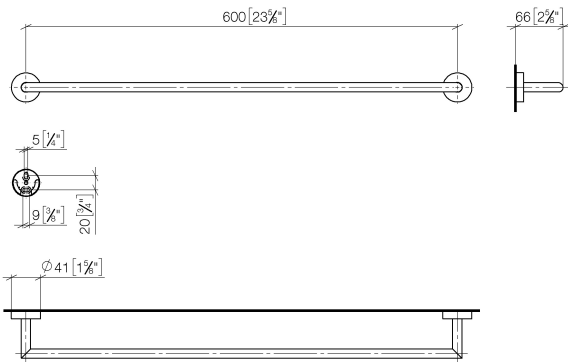

**Badetuchhalter - Champagne gebürstet (22kt Gold)**

ENO

83 060 979

- Stichmaß 600 mm
- Breite 640 mm
- Höhe 40 mm
- Rosette Ø 40 mm
- Ausladung 65 mm

Passt zu ELIO, ENO, MEM, META SQUARE, SYNC und TARA ULTRA

83 060 979

mm [inches]

83 060 979

**Produktversion von 7/1/2023**

Ersatzteile für die  
anderen  
Oberflächenvarianten  
finden Sie hier:  
Chrom