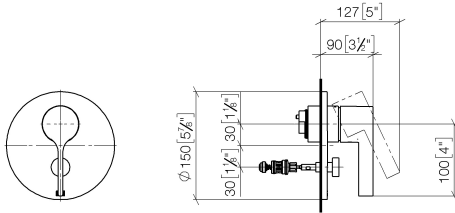

**Benötigtes Zubehör**

- UP-Einhandbatterie -** 35 020 970 90
- Max. Einbautiefe 105 mm
  - Min. Einbautiefe 80 mm

**Benötigtes Zubehör**

- UP-Einhandbatterie mit Sicherungseinrichtung -** 35 021 970 90
- Max. Einbautiefe 105 mm
  - Min. Einbautiefe 80 mm

**Empfohlenes Zubehör**

- xGRID Befestigungssatz für die Integration in den Trockenbau -** 12 340 970 90

**Benötigtes Zubehör**

- xGRID Montageschiene 555 mm -** 12 360 970 90

36 120 809

mm [inches]

Codes & Standards