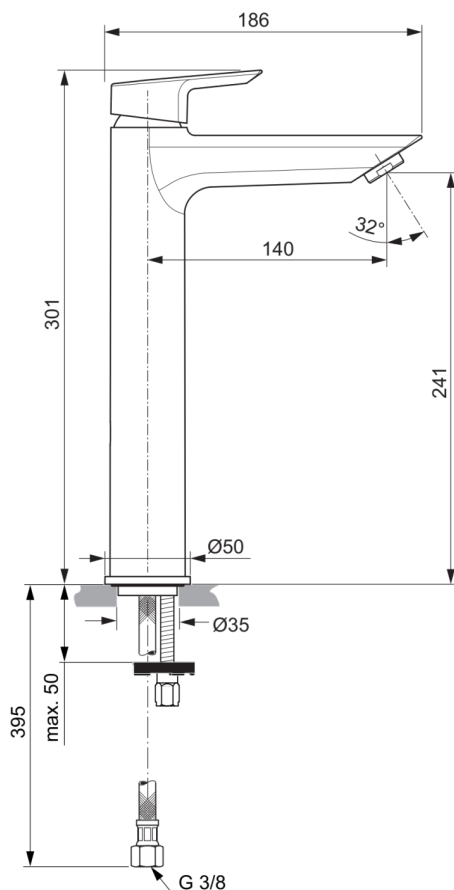

TESI

A6576AA

TESI | Waschtischarmatur 50x186x301 mm, 140 mm vertikaler Abstand bis Mitte Auslauf in chrom, 5 l/min (3 bar), ohne Ablaufgarnitur | EasyFix, BlueStart, EPD, FirmaFlow, SmartShine Oberfläche, NF-zertifiziert

Bild & Zeichnung

Allgemeine Informationen

Produktkategorie:	Waschtischarmaturen
Produktart:	Waschtischarmatur
Marke:	Ideal Standard
Kollektion:	TESI
Designer:	Artefakt
Colour:	AA - Chrom
Oberflächenveredelung:	glänzend
Maximale Höhe (mm):	301
Maximale Breite (mm):	50
Ausladung (mm):	186
Befestigungsart:	EasyFix
Nettogewicht (kg):	1.82
EAN Code:	4015413338400

Normen:	EN 248 DIN 4109-1 EN 817
Name des NF-Zertifikates:	E00 CH3 A2 U3 - I
Name des ACS-Zertifikates:	21 ACC LY 068_223

Produktspezifikationen

Anzahl der Rosette(n):	1
Anzahl der Griffe:	1
BlueStart Technologie:	Ja
Farbcode:	AA
Farbbeschreibung:	chrom
Cool Body Technologie:	Nein
DVGW-Eigensicher:	Nein
Easy-Fix Technologie:	Ja
FirmaFlow Kartusche:	Ja
Griff-Anwendung:	Volumen & Temperaturkontrolle