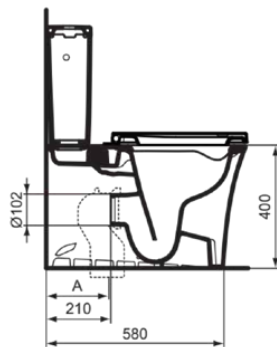

LDV

E271301

LDV | WC-Spülkasten 370x390 mm, mechanisch in weiß glänzend | 6/3l 2-Mengen Spültechnik

Bild & Zeichnung

Allgemeine Informationen

Produktkategorie:	Toiletten
Produktart:	WC-Spülkasten
Marke:	Ideal Standard
Kollektion:	LDV
Designer:	Palomba Serafini Associati
Farbe:	01 - Weiß Glänzend
Oberflächenveredelung:	glänzend
Höhe (mm):	390
Breite (mm):	370
Befestigungsart:	Befestigungsset
Nettogewicht (kg):	12.00
EAN Code:	5017830562610

Position des Spülkastens:	Aufgesetzt
Farbcode:	01
Farbbeschreibung:	weiß glänzend
Verdeckte Befestigung:	Ja
Eckmodell:	Nein
Spüloptionen:	Zweifach-Spülung
Vollspülung (l):	6
Halbspülung (l):	3
Material:	Keramik
Materialspezifikation:	Glasiertes Porzellan
Steuerungsart:	Druckknopf
PVD Technologie:	Nein
Position des Wasserzulaufs:	Links / Rechts
Oberflächenveredelung:	glänzend
Art der Betätigung:	Mechanisch
Befestigungsart:	Befestigungsset
Montageart:	Aufgesetzt