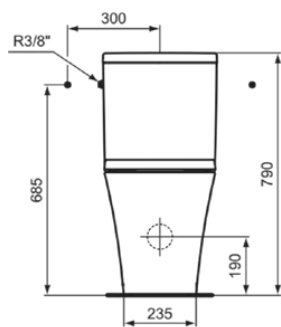

LDV

E271301

LDV | WC-Spülkasten 370x390 mm, mechanisch in weiß glänzend | 6/3l 2-Mengen Spültechnik

Bild & Zeichnung

Allgemeine Informationen

Produktkategorie:	Toiletten
Produktart:	WC-Spülkasten
Marke:	Ideal Standard
Kollektion:	LDV
Designer:	Palomba Serafini Associati
Farbe:	01 - Weiß Glänzend
Oberflächenveredelung:	glänzend
Höhe (mm):	390
Breite (mm):	370
Befestigungsart:	Befestigungsset
Nettogewicht (kg):	12.00
EAN Code:	5017830562610

Position des Spülkastens:	Aufgesetzt
Farbcode:	01
Farbbeschreibung:	weiß glänzend
Verdeckte Befestigung:	Ja
Eckmodell:	Nein
Spüloptionen:	Zweifach-Spülung
Vollspülung (l):	6
Halbspülung (l):	3
Material:	Keramik
Materialspezifikation:	Glasiertes Porzellan
Steuerungsart:	Druckknopf
PVD Technologie:	Nein
Position des Wasserzulaufs:	Links / Rechts
Oberflächenveredelung:	glänzend
Art der Betätigung:	Mechanisch
Befestigungsart:	Befestigungsset
Montageart:	Aufgesetzt