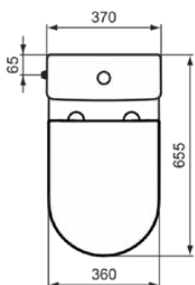

LDV

E271301

LDV | WC-Spülkasten 370x390 mm, mechanisch in weiß glänzend | 6/3l 2-Mengen Spültechnik

Bild & Zeichnung

Allgemeine Informationen

Produktkategorie:	Toiletten
Produktart:	WC-Spülkasten
Marke:	Ideal Standard
Kollektion:	LDV
Designer:	Palomba Serafini Associati
Farbe:	01 - Weiß Glänzend
Oberflächenveredelung:	glänzend
Höhe (mm):	390
Breite (mm):	370
Befestigungsart:	Befestigungsset
Nettogewicht (kg):	12.00
EAN Code:	5017830562610

Position des Spülkastens:	Aufgesetzt
Farbcode:	01
Farbbeschreibung:	weiß glänzend
Verdeckte Befestigung:	Ja
Eckmodell:	Nein
Spüloptionen:	Zweifach-Spülung
Vollspülung (l):	6
Halbspülung (l):	3
Material:	Keramik
Materialspezifikation:	Glasiertes Porzellan
Steuerungsart:	Druckknopf
PVD Technologie:	Nein
Position des Wasserzulaufs:	Links / Rechts
Oberflächenveredelung:	glänzend
Art der Betätigung:	Mechanisch
Befestigungsart:	Befestigungsset
Montageart:	Aufgesetzt