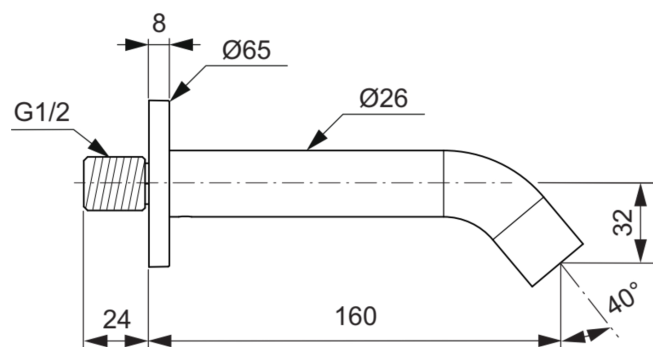

## BC805AA

JOY | Wandauslauf 65x65 mm, 160 mm vertikaler Abstand bis Mitte Auslauf in chrom, 25 l/min (3 bar) | Verdeckter Strahlregler, SmartShine Oberfläche

### Allgemeine Informationen

Produktkategorie:	Ausläufe
Produktart:	Wandauslauf
Marke:	Ideal Standard
Kollektion:	JOY
Designer:	Palomba Serafini Associati
Colour:	AA - Chrom
Oberflächenveredelung:	glänzend
Maximale Höhe (mm):	65
Maximale Breite (mm):	65
Befestigungsart:	Überwurfmutter
Nettogewicht (kg):	0.46
EAN Code:	3800861086314