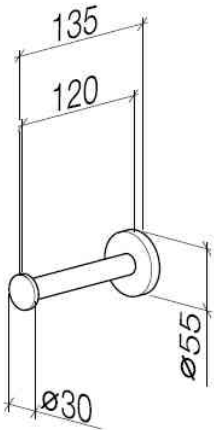

WC - Tara.

Reserve-Papierrollenhalter - chrom

Artikelnummer: 83 590 892-00

- Breite 55 mm
- Höhe 55 mm
- Rosette Ø 55 mm
- Ausladung 135 mm

chrom

Maßzeichnung

Alle Angaben in mm / inch = mm x 0,0394

WC - Tara.

Reserve-Papierrollenhalter - chrom

Artikelnummer: 83 590 892-00

WC - Tara.

Reserve-Papierrollenhalter - chrom

Artikelnummer: 83 590 892-00

Weitere Oberflächenvarianten

platin matt

83 590 892-06