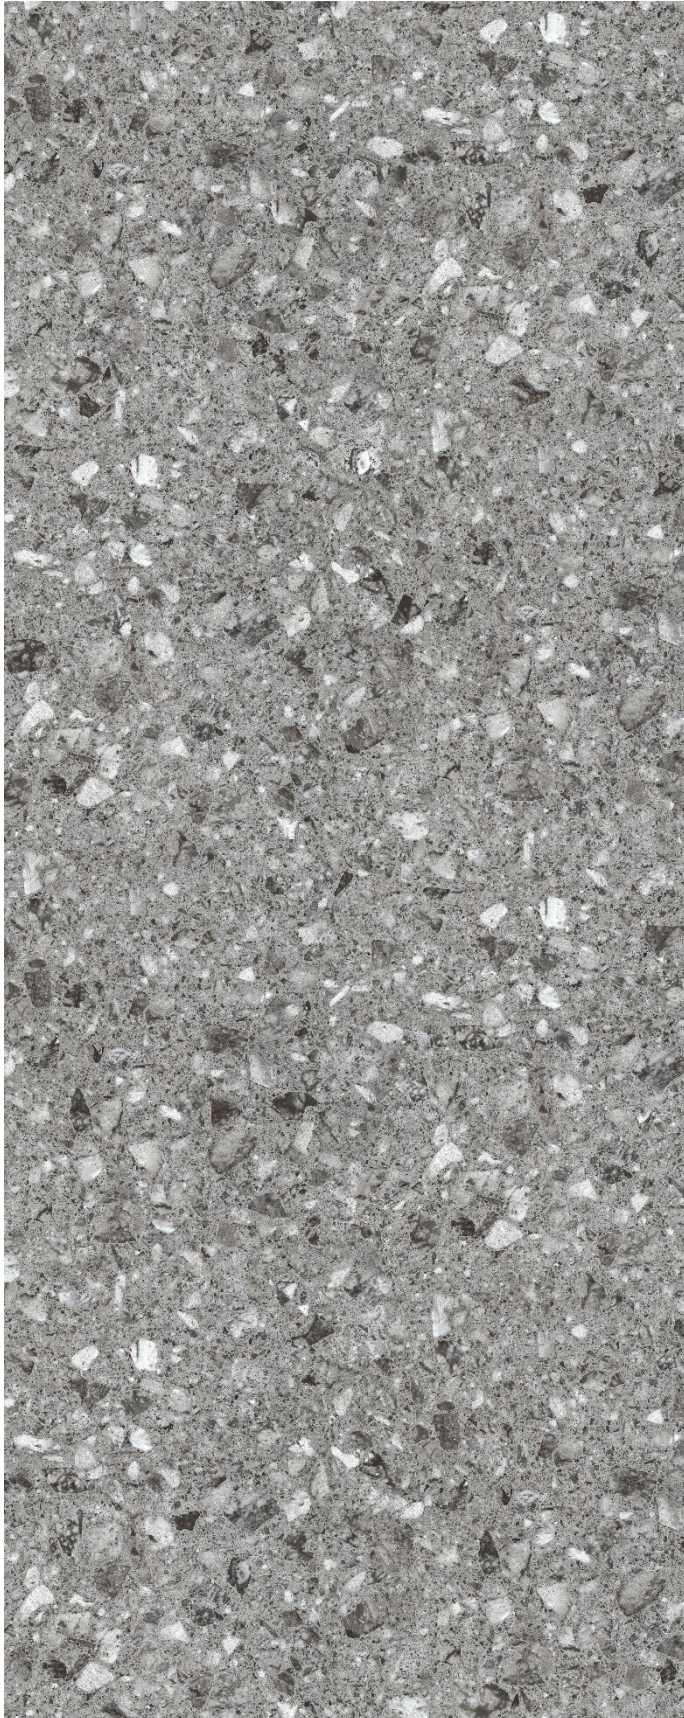

RENODECO | Seidenmatt

Terrazzo,
Anthrazit (843)

Laufrichtung: ohne

Rapportfähigkeit: nein

RENODECO | Seidenmatt

Terrazzo,
Granito (854)

Laufrichtung: ohne

Rapportfähigkeit: nein