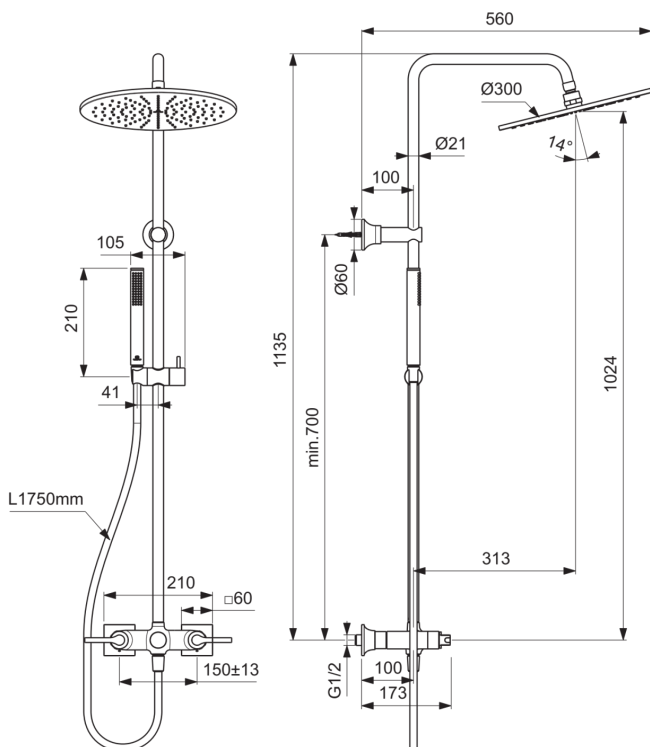

JOY NEO

BD159A5

JOY NEO | Duschesystem AP 300x560x1165 mm in magnetic grey, 20.0 l/min (3 bar) | PVD Technologie

Bild & Zeichnung

Allgemeine Informationen

Produktkategorie:	Duschesysteme
Produktart:	Duschesystem AP
Marke:	Ideal Standard
Kollektion:	JOY NEO
Designer:	Palomba Serafini Associati
Colour:	A5 - Magnetic Grey
Oberflächenveredelung:	satin
Maximale Höhe (mm):	1165
Maximale Breite (mm):	300
Ausladung (mm):	560
Befestigungsart:	S-Anschluss
Nettogewicht (kg):	6.15
EAN Code:	3800861105800

Im Lieferumfang enthaltene Produkte

BC774A5:	IDEALRAIN 1-Funktionshandbrause 25x25x198 mm in magnetic grey, 8 l/min (3 bar)
A4109A5:	IDEALRAIN Brauseschlauch 1750 mm in magnetic grey
A5803A5:	IDEALRAIN Kopfbrause 300x58x300 mm in magnetic grey, 12 l/min (3 bar)

Produktspezifikationen

Farbcode:	A5
Farbbeschreibung:	magnetic grey
Cool Body Technologie:	Nein
Absperrbare S-Anschlüsse:	Nein
Einstellbar Spülzeit:	Nein
Griffposition:	Vorderseite
Maximaler Durchfluss bei 3 bar (l/min):	20.0
Maximaler Durchfluss bei 3 bar (l/min) für alle Auslässe:	13/20
Durchfluss bei 3 bar (l) - Kopfbrause:	13
Durchfluss bei 3 bar (l) - Auslauf:	20

JOY NEO

BD159A5

JOY NEO | Duschsystem AP 300x560x1165 mm in magnetic grey, 20.0 l/min (3 bar) | PVD Technologie

Produktspezifikationen

Betriebs-Höchstdruck (bar):	10
Betriebs-Mindestdruck (bar):	0.5
Geräuschgedämpfte S-Anschlüsse:	Nein
PVD Technologie:	Ja
Gewindeanschluss des Brauseschlauchs:	G 1/2
Oberflächenschutz:	PVD
Oberflächenveredelung:	satin
Griffart:	Betätigungshebel
Art der Temperaturkontrolle:	Manuelle Betätigung
Mit S-Anschlüssen:	Ja
Befestigungsart:	S-Anschluss
Montageart:	wandhängend