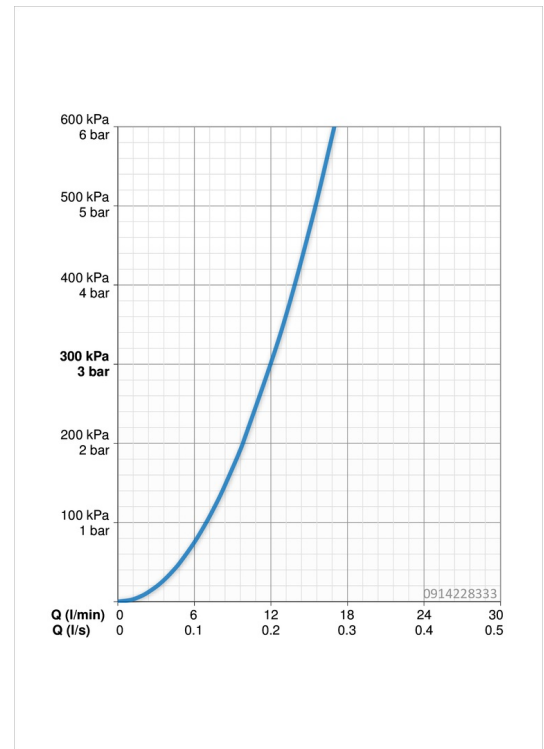

EAN: 4057304014406
static.hansa.com/0914228333

- Küche
- Einhebelmischer
- Standmontage
- Matt-Schwarz
- Schwenkbarer Auslauf
- CASCADE® Strahlregler
- Hebel mit W+K-Kennzeichnung, Einhandbedienhebel/Griff
- Temperaturbegrenzer, Heißwassersperre einstellbar (im Lieferumfang enthalten)
- $\varnothing$ 3.5 classic Steuerpatrone mit keramischen Dichtscheiben zur Wassermengen- und Temperatureinstellung
- Anschluss über flexible Druckschläuche
- Messing in Trinkwasserkontakt enthält weniger als 0,3% Blei, Armaturenkörper aus entzinkungsbeständigem Messing (DZR), Wasserwege ohne Nickelbeschichtung, Rapid-Montagesystem

Technische Daten

Durchflusseigenschaften

Durchfluss bei 3 bar	12.0 l/min
Druckverlust bei einem Durchfluss von 0,2 l/s	3 bar

Technische Eigenschaften

DN-Größe (Nennmaß)	DN15
Warmwasserversorgung	max. +80°C
Arbeitsdruck	0.5-10 bar
Anschlussgröße	G3/8
Projection	199 mm
Werkstoff	Messing

Vorschriften

EN Standard	EN 817
Geräuschkategorie	I (ISO 3822)

Zulassungen und Deklarationen

DVGW	NW-6506CQ0410
ABP	P-IX 29933/IA
CSTB	322-M1-20/1