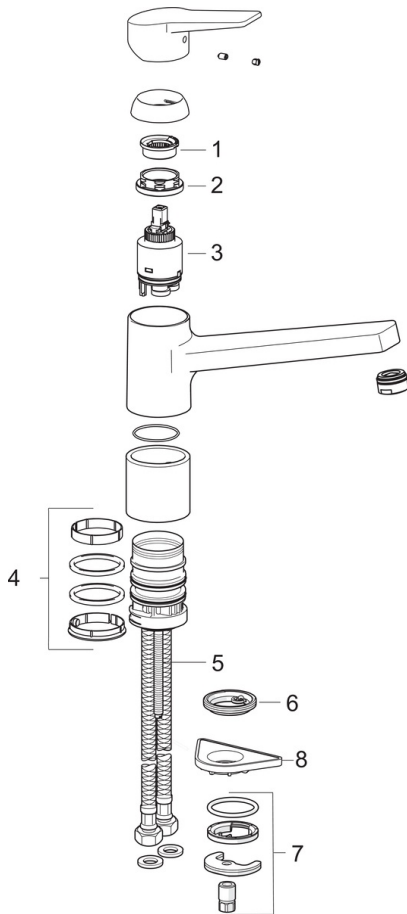

EAN: 4057304014406  
[static.hansa.com/0914228333](http://static.hansa.com/0914228333)

- Küche
- Einhebelmischer
- Standmontage
- Matt-Schwarz
- Schwenkbarer Auslauf
- CASCADE® Strahlregler
- Hebel mit W+K-Kennzeichnung, Einhandbedienhebel/Griff
- Temperaturbegrenzer, Heißwassersperre einstellbar (im Lieferumfang enthalten)
- $\varnothing$  3.5 classic Steuerpatrone mit keramischen Dichtscheiben zur Wassermengen- und Temperatureinstellung
- Anschluss über flexible Druckschläuche
- Messing in Trinkwasserkontakt enthält weniger als 0,3% Blei, Armaturenkörper aus entzinkungsbeständigem Messing (DZR), Wasserwege ohne Nickelbeschichtung, Rapid-Montagesystem

### Technische Eigenschaften

DN-Größe (Nennmaß)	<b>DN15</b>
Warmwasserversorgung	<b>max. +80°C</b>
Arbeitsdruck	<b>0.5-10 bar</b>
Anschlussgröße	<b>G3/8</b>
Projection	<b>199 mm</b>
Werkstoff	<b>Messing</b>

### SP0914228333

	Name	Art.-Nr.
01	Temperaturanschlag	59912325
02	Gegenmutter, M37x1, AF30	59912111
03	Kartusche, 3.5 Classic	59913075
04	Dichtungskit	59913968
05	Befestigungsschraube, M8x1, L=140	59912474
06	Bodendichtung	59914591
07	Befestigungssatz	59910749
08	PVC-Befestigungsplatte	59910008