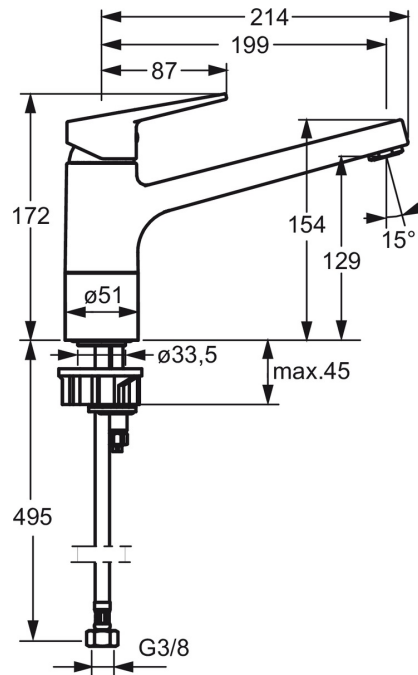

Ersatzteile

SP0914228333

	Name	Art.-Nr.
01	Temperaturanschlag	59912325
02	Gegenmutter, M37x1, AF30	59912111
03	Kartusche, 3.5 Classic	59913075
04	Dichtungskit	59913968
05	Befestigungsschraube, M8x1, L=140	59912474
06	Bodendichtung	59914591
07	Befestigungssatz	59910749
08	PVC-Befestigungsplatte	59910008