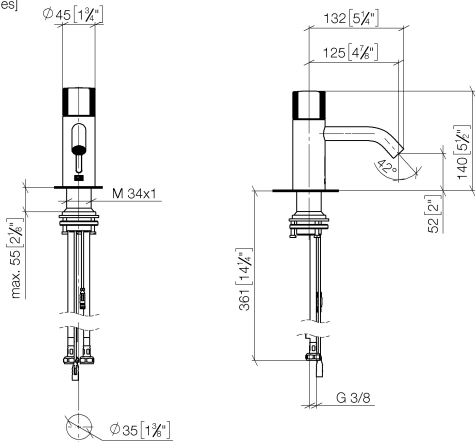

META Touchfree Waschtischarmatur mit elektronischer Öffnungs- und Schließfunktion ohne Ablaufgarnitur - Dark Bronze gebürstet (PVD)

META

44 515 660

- Infrarot-Sensorik
 - Ausladung 125 mm
 - Armaturenhöhe 140 mm
 - Höhe bis Luftsprudler 52 mm
 - Bohrungsdurchmesser 35 mm
 - starrer Auslauf
 - Durchfluss max. 5,7 l/min
 - runder luftangereicherter Strahl
 - geeignet zur thermischen Desinfektion
 - kontinuierlicher Wasserfluss (automatische Abschaltfunktion bei Überschreitung der Nachlaufzeit)
 - direkte Temperaturregulierung (am Produkt)
 - Batteriebetrieb
 - benötigte Batterie 1x CR-P2
 - bleifrei
 - 2x Druckschlauch M 8 x 1 eingeschraubt, dichtheitsgeprüft
 - Dieses Produkt leistet einen Beitrag zur Erfüllung der Vorgaben von nachhaltigen Gebäudezertifizierungen, z.B. LEED®, BREEAM®, DGNB
- Batterie nicht im Lieferumfang enthalten

44 515 660

mm [inches]

Durchflussdiagramm

Codes & Standards

Scottish Water
Byelaws

UK Water Supply
Regulations

META Touchfree Waschtischarmatur mit elektronischer Öffnungs- und Schließfunktion ohne Ablaufgarnitur - Dark Bronze gebürstet (PVD)