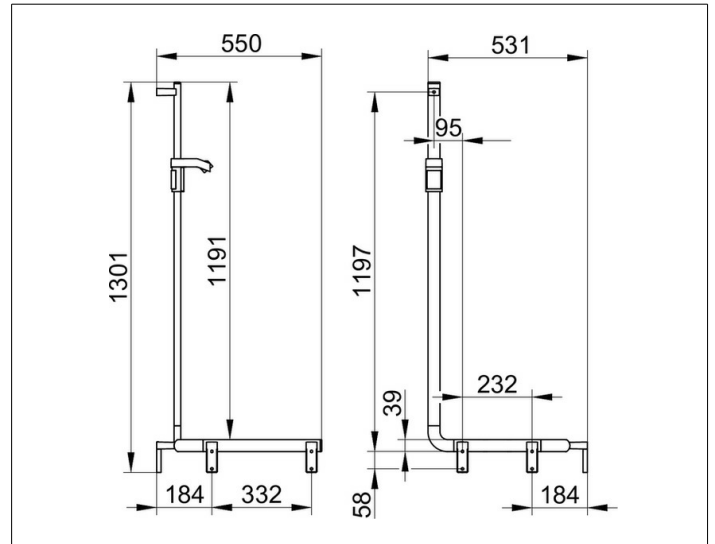

AXESS

35008176601 Duschhandlauf mit Brausestange

PRODUKT

ZEICHNUNG

PRODUKTBESCHREIBUNG

rechte Ausführung

OBERFLÄCHE

Aluminium silber-eloxiert/verchromt

ABMESSUNG

600/600/1300 mm