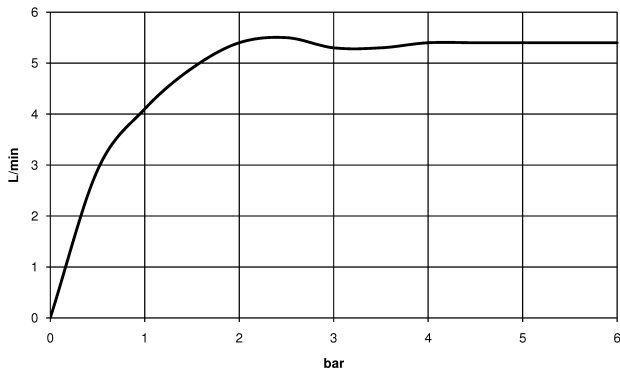

Waschtisch - VAIA

Waschtisch-Dreilochbatterie mit Ablaufgarnitur - chrom

Artikelnummer: 20 713 809-00

Durchflussdiagramm

Waschtisch - VAIA

Waschtisch-Dreilochbatterie mit Ablaufgarnitur - chrom

Artikelnummer: 20 713 809-00