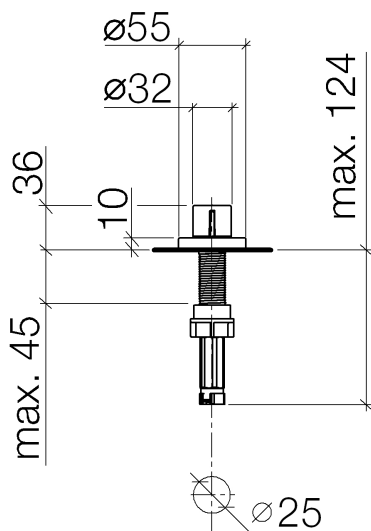

Küche - Serienneutral
Exzenterbetätigung mit Drehknopf - chrom
Artikelnummer: 10 710 970-00

- Betätigung für ein Becken
- inklusive Adapter für den Bowdenzug

chrom

Maßzeichnung

Alle Angaben in mm / inch = mm x 0,0394

Küche - Serienneutral
Exzenterbetätigung mit Drehknopf - chrom
Artikelnummer: 10 710 970-00

Küche - Serienneutral
Exzenterbetätigung mit Drehknopf - chrom
Artikelnummer: 10 710 970-00

Weitere Oberflächenvarianten