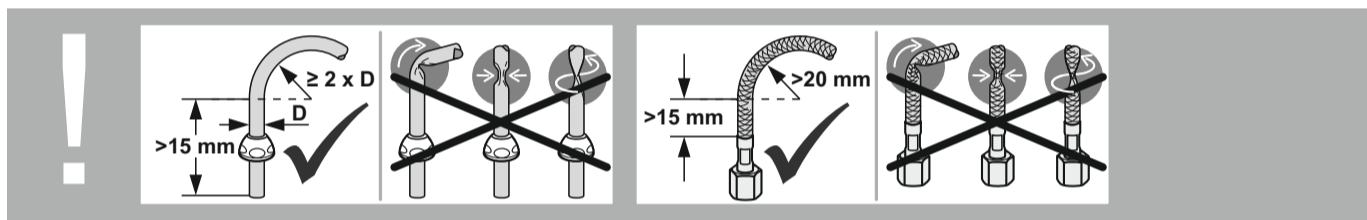

Kludi GmbH & Co. KG
Postfach 25 60
D-58685 Menden
Am Vogelsang 31-33
D-58706 Menden

Telefon: (D) +49 (0) 23 73 / 904-0
Telefax: (D) +49 (0) 23 73 / 904-4 65
E-Mail: info@kludi.de
Internet: www.kludi.com

9 62 728/00