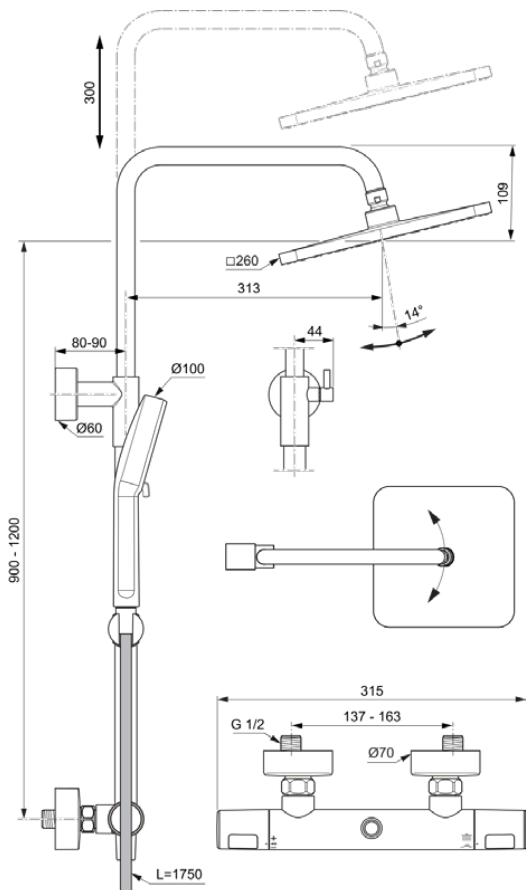

Allgemeine Informationen

Produktkategorie:	Duschsysteme
Produktart:	Duschsystem AP
Marke:	Ideal Standard
Kollektion:	CERATHERM T25 N
Designer:	Ideal Standard
Colour:	AA - Chrom
Oberflächenbeschaffenheit:	glänzend
Befestigungsart:	S-Anschluss
Nettogewicht (kg):	0.00
EAN Code:	4015413361835

Im Lieferumfang enthaltene Produkte

BE220AA:	IDEALRAIN Kopfbrause 260x260x54 mm in chrom
BE217AA:	IDEALRAIN Multi-Funktionshandbrause 100x232 mm in chrom
BE175AA:	IDEALRAIN Brauseschlauch 1750 mm in chrom

Features

	Variable Strahlarten		Thermostatfunktion
	Wasser- & Energiesparend		Vertical flex
	Sicherheitssperre		

Downloads

- [Installation Guide](#)
- [Spare Parts List](#)

Produktspezifikationen

Einstellbarer Sprühmodus:	Ja
Anzahl der Griffe:	2
Anzahl der Strahlarten:	2
Farbcode:	AA
Farbbeschreibung:	chrom
Höhenverstellbare Handbrause:	Ja
Griffposition:	Seitlich
Maximaler Durchfluss bei 3 bar (l/min):	12.0
Maximaler Durchfluss bei 3 bar (l/min) für alle Auslässe:	8/12
Durchfluss bei 3 bar (l) - Handbrause:	8
Durchfluss bei 3 bar (l) - Kopfbrause:	12
PVD Technologie:	Nein