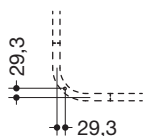

Abmessungen in mm

nachträglich einsetzbar
am 90°-Bogen