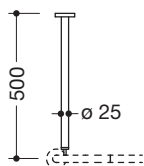

Abmessungen in mm

nachträglich einsetzbar
am 90°-Bogen