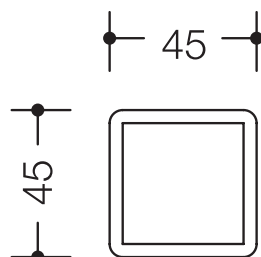

Symbolträger 713

- aus Polyamid in allen HEWI Farben, mit Aufnahme Fenster 36 x 36 mm, für Piktogramm, Außenmaße 45 x 45 mm

Abmessungen in mm

Farben

98	99	97	95	92	90	86	84	18	24	36	33	74	72	55	50
----	----	----	----	----	----	----	----	----	----	----	----	----	----	----	----