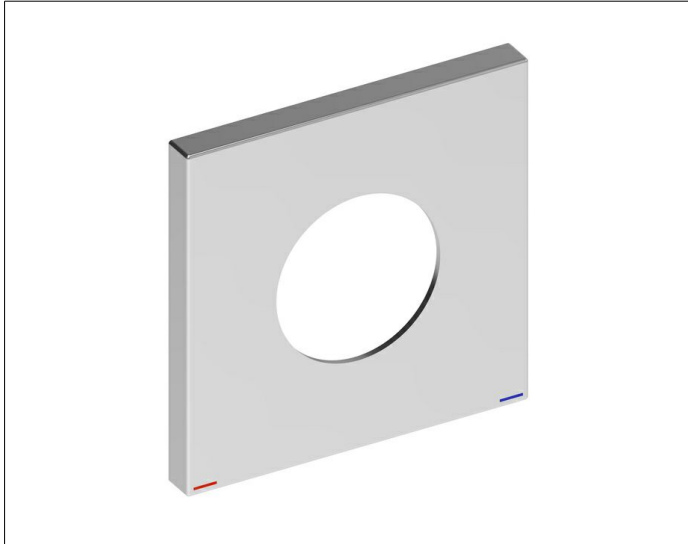

IXMO

59551130092 Wandrosette

PRODUKT

ZEICHNUNG

PRODUKTBESCHREIBUNG

für Einhebelmischer,
105 x 105 mm, eckig, aus Messing,
zur Montage zwischen Fliesen und Fertigset

OBERFLÄCHE

Schwarzchrom gebürstet

ABMESSUNG

105 x 105 mm