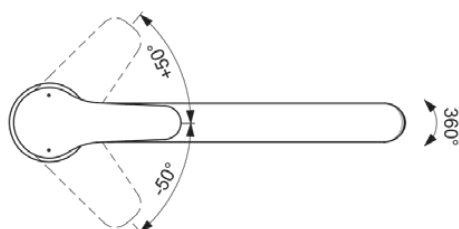

ALPHA

BC490AA

ALPHA | Küchenarmatur 52x258x175 mm, 224 mm vertikaler Abstand bis Mitte Auslauf in chrom, 9 l/min (3 bar) | EasyFix, Click-Technologie, EPD, SmartShine Oberfläche

Bild & Zeichnung

Allgemeine Informationen

Produktkategorie:	Küchenarmaturen
Produktart:	Küchenarmatur
Marke:	Ideal Standard
Kollektion:	ALPHA
Designer:	Ideal Standard
Colour:	AA - Chrom
Oberflächenveredelung:	glänzend
Höhe (mm):	175
Breite (mm):	52
Ausladung (mm):	258
Befestigungsart:	EasyFix
Nettogewicht (kg):	1.03
VVS:	705712504
EAN Code:	3800861073178

Normen:	EN 248 DIN 4109 EN 817
Name des KIWA-Zertifikates:	K99067

Produktspezifikationen

Anzahl der Rosette(n):	1
Anzahl der Griffe:	1
BlueStart Technologie:	Nein
Farbcode:	AA
Farbbeschreibung:	chrom
Cool Body Technologie:	Nein
Easy-Fix Technologie:	Ja
Griffposition:	Oben
Niederdruckmodell:	Nein
Material:	Metall
Materialspezifikation:	Messing
Maximaler Durchfluss bei 3 bar (l/min):	9

ALPHA

BC490AA

ALPHA | Küchenarmatur 52x258x175 mm, 224 mm vertikaler Abstand bis Mitte Auslauf in chrom, 9 l/min (3 bar) | EasyFix, Click-Technologie, EPD, SmartShine Oberfläche

Produktspezifikationen

Maximaler Durchfluss bei 3 bar (l/min) für alle Auslässe:	9
Durchfluss bei 3 bar (l) - Auslauf:	9
Betriebs-Höchstdruck (bar):	10
Betriebs-Mindestdruck (bar):	0.5
PVD Technologie:	Nein
Vorfenstermontage:	Nein
Form der Rosette(n):	Rund
Smartshine:	Ja
Auslaufart:	Schwenkbar
Auslaufart:	Röhrenförmig
Oberflächenschutz:	verchromt
Oberflächenveredelung:	glänzend
Strahlreglerart:	Luftsprudler
Sichtbarkeit des Strahlreglers:	Sichtbar
Temperaturbegrenzer:	Ja
Griffart:	Betätigungshebel
Art der Temperaturkontrolle:	Manuelle Betätigung
Wassersparend:	Ja
Mit Rückschlagventil:	Nein
Mit Umstellereinheit:	Nein
Mit Rosette(n):	Ja
Mit Durchflussbegrenzer:	Nein
Mit Griff(en):	Ja
Mit Auslass:	Ja
Mit herausziebarer Spülbrause:	Nein
Befestigungsart:	EasyFix
Montageart:	Hahnloch