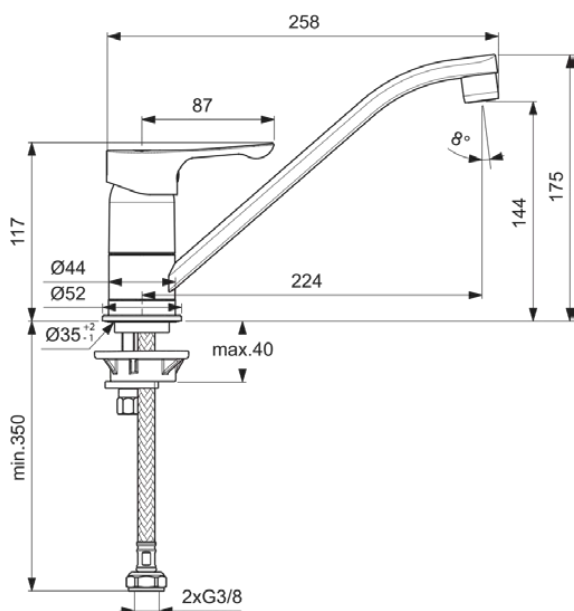

ALPHA

BC490AA

ALPHA | Küchenarmatur 52x258x175 mm, 224 mm vertikaler Abstand bis Mitte Auslauf in chrom, 9 l/min (3 bar) | EasyFix, Click-Technologie, EPD, SmartShine Oberfläche

Bild & Zeichnung

Allgemeine Informationen

Produktkategorie:	Küchenarmaturen
Produktart:	Küchenarmatur
Marke:	Ideal Standard
Kollektion:	ALPHA
Designer:	Ideal Standard
Colour:	AA - Chrom
Oberflächenveredelung:	glänzend
Höhe (mm):	175
Breite (mm):	52
Ausladung (mm):	258
Befestigungsart:	EasyFix
Nettogewicht (kg):	1.03
VVS:	705712504
EAN Code:	3800861073178

Normen:	EN 248 DIN 4109 EN 817
Name des KIWA-Zertifikates:	K99067

Produktspezifikationen

Anzahl der Rosette(n):	1
Anzahl der Griffe:	1
BlueStart Technologie:	Nein
Farbcode:	AA
Farbbeschreibung:	chrom
Cool Body Technologie:	Nein
Easy-Fix Technologie:	Ja
Griffposition:	Oben
Niederdruckmodell:	Nein
Material:	Metall
Materialspezifikation:	Messing
Maximaler Durchfluss bei 3 bar (l/min):	9

ALPHA

BC490AA

ALPHA | Küchenarmatur 52x258x175 mm, 224 mm vertikaler Abstand bis Mitte Auslauf in chrom, 9 l/min (3 bar) | EasyFix, Click-Technologie, EPD, SmartShine Oberfläche

Produktspezifikationen

Maximaler Durchfluss bei 3 bar (l/min) für alle Auslässe:	9
Durchfluss bei 3 bar (l) - Auslauf:	9
Betriebs-Höchstdruck (bar):	10
Betriebs-Mindestdruck (bar):	0.5
PVD Technologie:	Nein
Vorfenstermontage:	Nein
Form der Rosette(n):	Rund
Smartshine:	Ja
Auslaufart:	Schwenkbar
Auslaufart:	Röhrenförmig
Oberflächenschutz:	verchromt
Oberflächenveredelung:	glänzend
Strahlreglerart:	Luftsprudler
Sichtbarkeit des Strahlreglers:	Sichtbar
Temperaturbegrenzer:	Ja
Griffart:	Betätigungshebel
Art der Temperaturkontrolle:	Manuelle Betätigung
Wassersparend:	Ja
Mit Rückschlagventil:	Nein
Mit Umstellereinheit:	Nein
Mit Rosette(n):	Ja
Mit Durchflussbegrenzer:	Nein
Mit Griff(en):	Ja
Mit Auslass:	Ja
Mit herausziebarer Spülbrause:	Nein
Befestigungsart:	EasyFix
Montageart:	Hahnloch