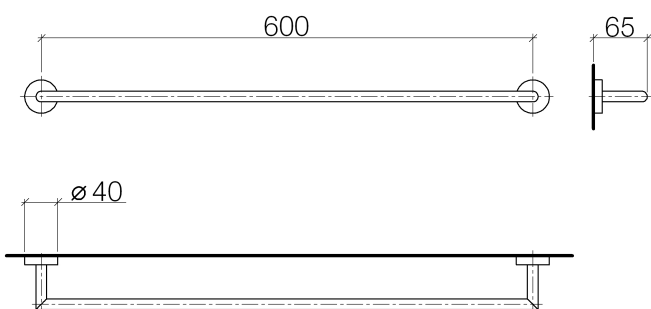

Dusche - Lissé  
Badetuchhalter - chrom  
Artikelnummer: 83 060 979-00

- Stichmaß 600 mm
- Breite 640 mm
- Höhe 40 mm
- Rosette Ø 40 mm
- Ausladung 65 mm

chrom

## Maßzeichnung

Alle Angaben in mm / inch = mm x 0,0394

Dusche - Lissé

Badetuchhalter - chrom

Artikelnummer: 83 060 979-00

Dusche - Lissé  
Badetuchhalter - chrom  
Artikelnummer: 83 060 979-00