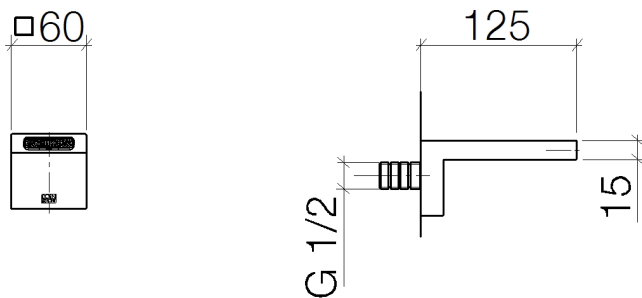

### Waschtisch-Wand-Auslauf ohne Ablaufgarnitur - chrom

Artikelnummer: 13 800 740-00

- Ausladung 125 mm
- starrer Auslauf
- rechteckiger luftangereicherter Strahl
- Bohrungsdurchmesser 37 mm
- Anschluss 1/2"
- Steckanschluss-Montage
- Durchfluss max. 5 l/min
- bleifrei
- Die Montagehöhe ab Waschtisch Oberkante bis Mitte Anschluss sollte min. 125 mm betragen. Die Vorderkante des Auslaufs sollte min. 20 mm vor dem hinteren Beckenrand liegen.
- Für eine elektronische Bedienung bestellen Sie bitte das eSet Touchfree mit oder ohne Temperatureinstellung

## Maßzeichnung

Alle Angaben in mm / inch = mm x 0,0394

Waschtisch - Deque  
Waschtisch-Wand-Auslauf ohne Ablaufgarnitur - chrom  
Artikelnummer: 13 800 740-00