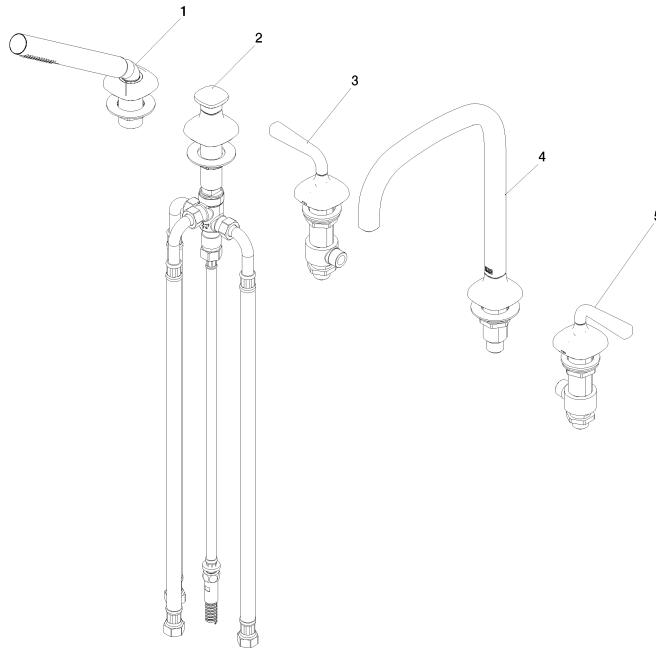

27 522 414 Produktversion ab 01.01.2026

- Auslauf: runder luftangereicherter Strahl
- Durchfluss max. 20,4 l/min bei 3 bar Fließdruck
- Handbrause: COMPACT RAIN, Durchfluss max. 6,8 l/min (bei 3 Bar)
- Schlauchbrausegarnitur mit Antikalk-System
- Ausladung 220 mm
- automatische Umstellung Wanne/Brause
- Armaturenhöhe 312 mm
- Höhe bis Luftsprudler 215 mm
- Bohrungsdurchmesser Seitenventil 32 mm
- Bohrungsdurchmesser Auslauf 32 mm
- Bohrungsdurchmesser Schlauchbrausegarnitur 32 mm
- Rosette für Schlauchbrausegarnitur Ø 60 mm
- Rosette für Auslauf Ø 60 mm
- Rosette für Seitenventil Ø 60 mm
- Metallbrauseschlauch 1750 mm mit integriertem Verdrehschutz

COYA Wannen-Fünflochbatterie für Wannenrandmontage mit Umstellung - Chrom

COYA

27 522 414 Produktversion ab 01.01.2026

Zertifikate und Nachhaltigkeit

LGA_29 EPD-DOR-20230287 Belgaqua_25-341-2
 -IBA-DE Umwelt-
 Produktdeklaration

27 522 414 Produktversion ab 01.01.2026

Ersatzteile für die
anderen
Oberflächenvarianten
finden Sie hier: Platin
gebürstet

Ersatzteilstückliste

Nr.	Artikelnummer	Benennung	Verbaumenge	Lieferzeit
4	90 28 22 139 00-00	Auslauf für Wanne - Chrom	1,00	60
3	90 20 40 001 08-00	Griff komplett warm - Chrom	1,00	60
2	90 20 40 006 00-00	Umstellung für Zwei-Wegeumstellung - Chrom	1,00	60
1	90 12 11 140 42-00	Schlauchbrausegarnitur - Chrom	1,00	-
Ersatzteil nicht mehr bestellbar, bitte bestellen Sie den Nachfolgeartikel				
5	90 20 40 001 09-00	Griff komplett kalt - Chrom	1,00	60