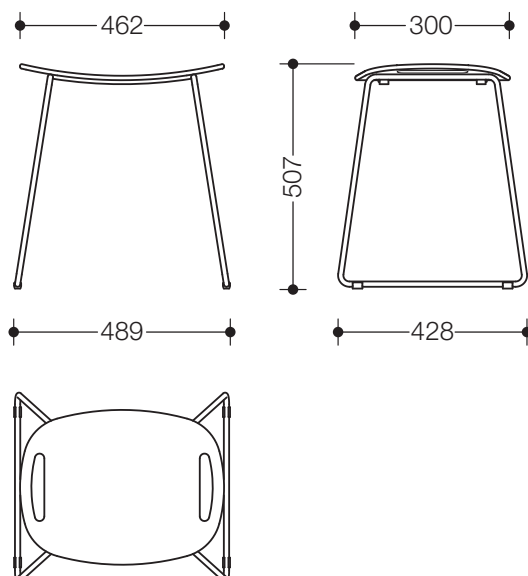

Produktdatenblatt
Duschhocker 950.51.300XA

HEWI

Duschhocker 950.51.300XA

- mobiler, leichter Hocker
- für den Duschbereich geeignet
- filigranes Rundrohrdesign kombiniert mit einer ergonomisch gewölbten Sitzfläche
- großzügige, angenehm warme Sitzfläche aus hochwertigem Kunststoff, leicht texturiert
- mit integrierten Griffmulden zum einfachen Hinsetzen und Aufstehen
- dient zum sicheren Sitzen in der Dusche
- belastbar bis 150 kg
- Eigengewicht: 5,1 kg
- 507 mm hoch, 489 mm breit
- Sitzfläche 462 mm breit
- Gestell aus Edelstahl, matt geschliffen
- mit rutschhemmenden Fuß-Stopfen ausgerüstet
- Sitzfläche in den HEWI Farben 98 (Signalweiß) und 92 (Anthrazitgrau)

Abmessungen in mm

Oberfläche/Farben

XA	98	92
----	----	----

Alternative Oberflächen/Farben

chrom	98	92	90
-------	----	----	----

Technische Änderungen vorbehalten, 10.01.2022

HEWI Heinrich Wilke GmbH
Postfach 1260
D-34442 Bad Arolsen