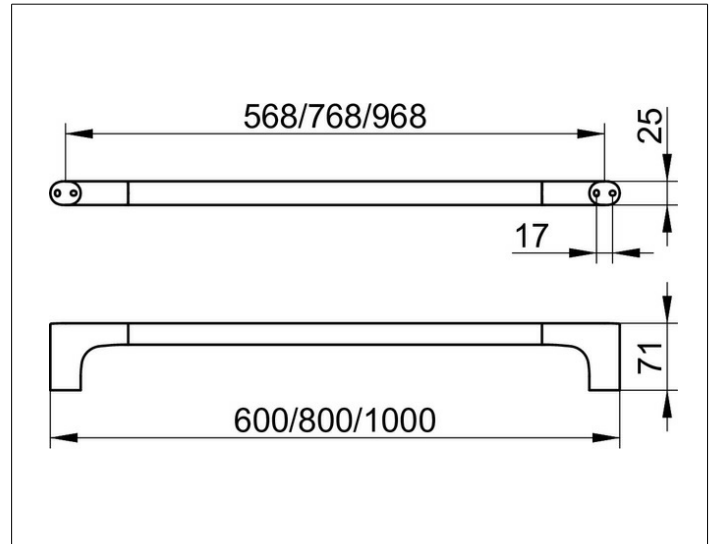

Edition 400

11501010600 Badetuchhalter

PRODUKT

ZEICHNUNG

OBERFLÄCHE

verchromt

ABMESSUNG

600 mm

AUSSCHREIBUNGSTEXT

KEUCO Edition 400 Badetuchhalter, 11501010600
 hochglanzverchromter Badetuchhalter,
 in skulpturaler Formensprache,
 antistatisch, leicht zu reinigen
 Achsmaß 568 mm, bei einer Gesamtbreite von 600 mm
 Ausladung 71 mm
 der Badetuchhalter wird verdeckt angebracht
 Lieferung inkl. korrosionsfreiem Befestigungsmaterial