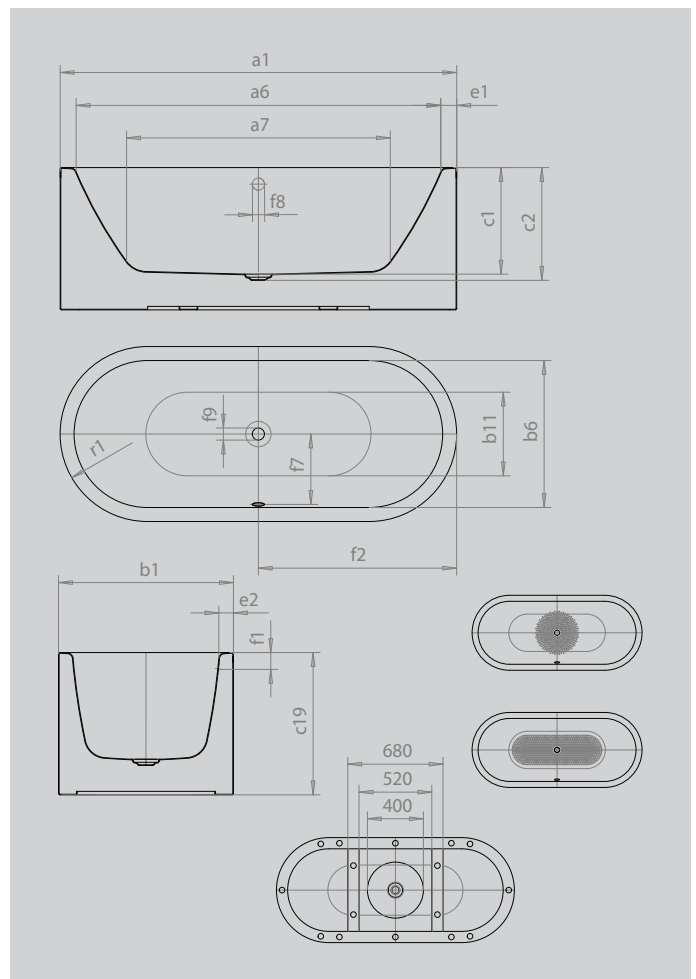

MEISTERSTÜCK CENTRO DUO OVAL

- freistehende Badewanne aus hochwertigem Stahl-Emaile
- veredelt mit dem exklusiven Perl-Effekt
- puristische Einfachheit und schlichte Eleganz zeichnen diese Badewanne aus
- die aus einem Stück gefertigte Verkleidung betont den hohen Designanspruch und ermöglicht eine freistehende Platzierung
- emaillierte, in das Badewannen-Design integrierte Ablaufabdeckung und Überlaufknauf (auch mit Füllfunktion verfügbar)
- Baden zu zweit: zwei identische Rückenschrägen und Mittelablauf
- aus KALDEWEI Stahl-Emaile

Abbildung ähnlich

Modell		1128
Äußere Länge	a_1	1800 mm
Innere Länge (oben)	a_6	1680 mm
Innere Länge (unten)	a_7	1230 mm
Äußere Breite	b_1	800 mm
Innere Breite (oben)	b_6	680 mm
Innere Breite (unten)	b_{11}	560 mm
Tiefe Innen	c_1	460 mm
Tiefe inklusive Ablaufloch	c_2	485 mm
Wannenhöhe	c_{19}	610 mm
Randbreite Fußseite; Längsseite	$e_1; e_2$	60; 60 mm
Abstand Oberkante bis Mitte Überlaufloch	f_1	70 mm
Abstand Wannenrand bis Mitte Ablaufloch	f_2	900 mm
Abstand Mitte Ab- bis Mitte Überlaufloch	f_7	332 mm
Durchmesser Überlaufloch	f_8	Ø 52 mm
Durchmesser Ablaufloch	f_9	Ø 52 mm
Äußerer Radius	r_1	400 mm
Nutzhalt		195 l
Anschlussdurchmesser Ablauf		Ø 40/50
Anschluss Füllgarnitur		1/2"
Nettogewicht		139 kg
Antislip Durchmesser		Ø 435 mm
Vollantislip		900 x 300 mm