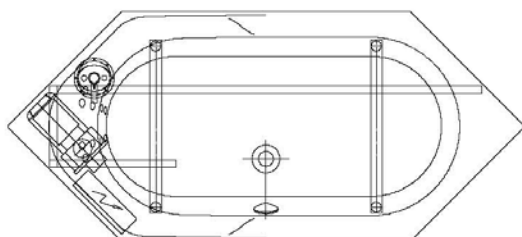

□ Fernbedienung