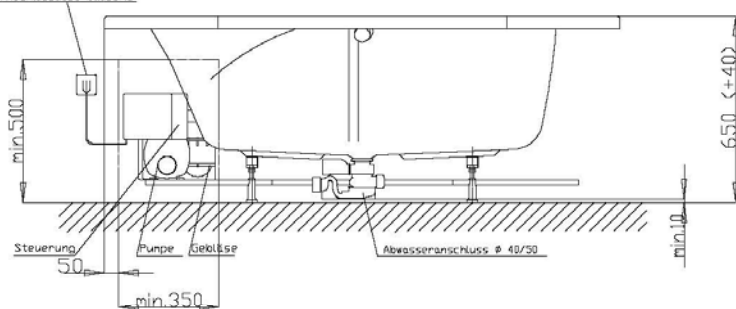

Netzanschluss Steuerung
230V~, 50/60 Hz, 10A
Anschlussdose bauseits

□ Fernbedienung

Aggregatanordnung

002

GRUNDAUSSTATTUNG

- 10 Rückendüsen
- Gebläse 400W regelbar mit Luftvorheizer und mit Ozonisierung
- Whirlpumpe 900W regelbar, selbstentleerend
- Absaugdüse kombiniert mit Ab-/Überlaufarmatur HOESCH Combi
- Funkfernbedienung
- HOESCH Steuerung 230 V, 50/60 Hz
- Komplett installiertes Rohrleitungssystem
- Sichtbare Einbauteile verchromt

Fernbedienung

Rückendüse

SONDERZUBEHÖR - TERGUM

ARTIKEL-NR.

Aufpreis für Wanneneinlauf HOESCH Combi Plus
kombiniert mit Ab-/Überlaufarmatur
(werkseitig eingebaut)

verchromt

69689.305

Lüftungs-/Revisionsgitter (420 x 325 mm)