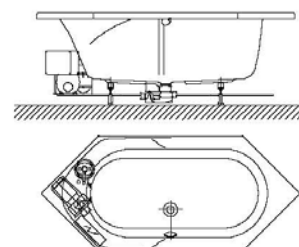

Aggregatanordnung