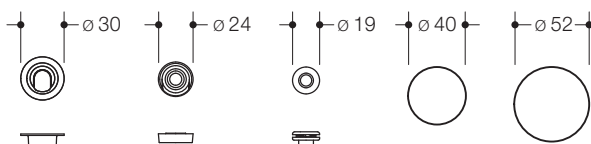

Abmessungen in mm

Technische Änderungen vorbehalten, 11.05.2022

HEWI Heinrich Wilke GmbH
Postfach 1260
D-34442 Bad Arolsen

Telefon: +49 5691 82-0
Telefax: +49 5691 82-319

info@hewi.de
www.hewi.com