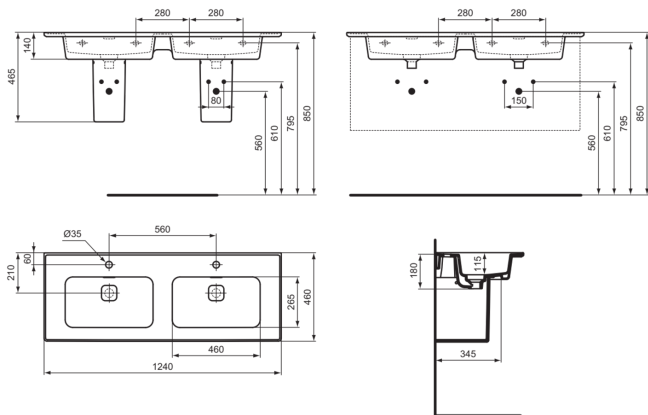

STRADA II

T300501

STRADA II | Doppel- Möbelwaschtisch 1240x460x190 mm in weiß glänzend, 4 Hahnlöcher, mit Überlauf

Bild & Zeichnung

Allgemeine Informationen

Produktkategorie:	Waschtische
Produktart:	Möbelwaschtisch
Marke:	Ideal Standard
Kollektion:	STRADA II
Designer:	Studio Levien
Colour:	01 - Weiß Glänzend
Oberflächenveredelung:	glänzend
Maximale Höhe (mm):	190
Maximale Breite (mm):	1240
Ausladung (mm):	460
Nettogewicht (kg):	32.50
EAN Code:	8014140448785

Produktstandards & Zertifikate

Normen:	EN 14688
Declaration of Performance classification (DoP):	CL25

Produktspezifikationen

Farbcode:	01
Farbbeschreibung:	weiß glänzend
Eckmodell:	Nein
Geschliffene Unterseite:	Nein
Barrierefreies Produkt:	Nein
Mit Kettenöse:	Nein
Material:	Keramik
Materialspezifikation:	Feinfeurton
Anzahl von Hahnlöchern je Waschbecken:	2
Anzahl von Waschbecken:	2
Sichtbarer Überlauf:	Nein
PVD Technologie:	Nein
Pladsbesparende model:	Nein
Ablagefläche:	Hinten / Links / Rechts / Mitte
Oberflächenveredelung:	glänzend
Position des Hahnlochs:	links / rechts
Form des Überlaufs:	Geschlitzt
Mit Rückwand:	Nein
Mit Verschlussstopfen:	Nein
Mit Überlauf:	Ja
Mit Siphon:	Nein
Montageart:	wandhängend