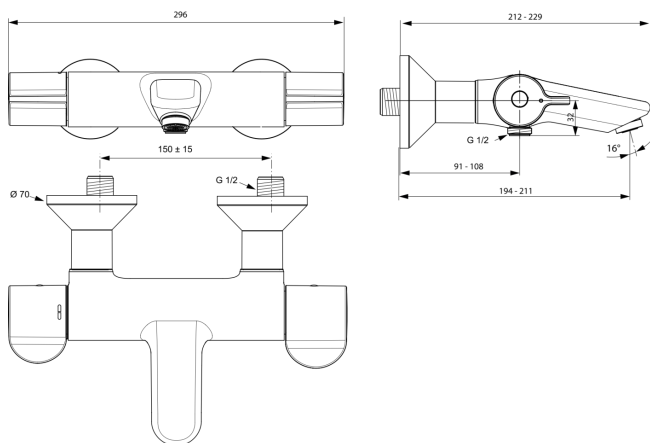

CERAPLUS SAFE

A6873AA

Bild & Zeichnung

Allgemeine Informationen

Produktkategorie:	Badearmaturen
Produktart:	Badearmatur AP
Marke:	Ideal Standard
Kollektion:	CERAPLUS SAFE
Designer:	Artefakt
Colour:	AA - Chrom
Oberflächenveredelung:	glänzend
Maximale Höhe (mm):	70
Maximale Breite (mm):	296
Ausladung (mm):	212 - 229
Befestigungsart:	S-Anschluss
Nettogewicht (kg):	3.18
EAN Code:	4015413340618

Produktstandards & Zertifikate

Normen:	EN 1111
Name des BAQUA-Zertifikates:	18/192/27

Produktspezifikationen

Anzahl der Rosette(n):	2
Anzahl der Griffe:	1
Farbcode:	AA
Farbbeschreibung:	chrom
Cool Body Technologie:	Ja
Absperrbare S-Anschlüsse:	Ja
Einstellbar Spülzeit:	Nein
Griff-Anwendung:	Temperaturkontrolle
Griffposition:	Seitlich

Produktspezifikationen

Aerosolarm:	Ja
Niederdruckmodell:	Nein
Material:	Metall
Material der Rosette(n):	Kunststoff
Material des Griffs:	Metall
Materialspezifikation:	Messing
Maximaler Durchfluss bei 3 bar (l/min):	20.0
Maximaler Durchfluss bei 3 bar (l/min) für alle Auslässe:	18/20
Durchfluss bei 3 bar (l) - Handbrause:	18
Durchfluss bei 3 bar (l) - Auslauf:	20
Betriebs-Höchstdruck (bar):	10
Betriebs-Mindestdruck (bar):	0.5
Geräuschgedämpfte S-Anschlüsse:	Nein
PVD Technologie:	Nein
Form der Rosette(n):	Rund
Gewindeanschluss des Brauseschlauchs:	G 1/2
Smartshine:	Ja
Auslaufart:	Starr
Oberflächenschutz:	verchromt
Oberflächenveredelung:	glänzend
Strahlreglerart:	Strömungsgleichrichter
Sichtbarkeit des Strahlreglers:	Sichtbar
Temperatursperre bei (°):	40
Thermische Desinfektion durchführbar:	Ja
Thermostatisch:	Ja
Griffart:	Drehknopf
Art der Temperaturkontrolle:	Thermostatisch
Mit S-Anschlüssen:	Ja
Mit Rückschlagventil:	Ja
Mit Umstellereinheit:	Ja
Mit Rosette(n):	Ja
Mit Griff(en):	Ja
Mit Handbrause-Set:	Nein
Mit Kopfbrause:	Nein
Mit Auslass:	Ja
Mit Ablage(n):	Nein
Mit Brausekombination:	Nein
Befestigungsart:	S-Anschluss
Position der Griffbefestigung:	Rückseite
Montageart:	wandhängend