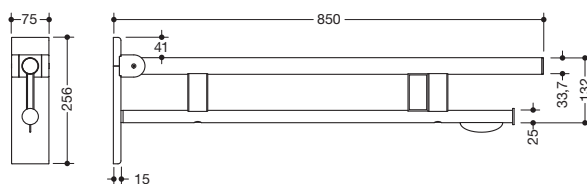

## Stützklappgriff Duo, Design B 900.50.17360

- zwei parallele, übereinander angeordnete runde Griffebenen
- mit WC-Papierhalter und Funk-Spülauslösung
- Ausführung rechts
- kann nach oben und gebremst nach unten geklappt werden
- blaue Taste (Wellensymbol) dient zum Auslösen der WC-Spülung
- Sendefrequenz 868,4 MHz
- passend zu Funk WC-Spülsystemen von Geberit, Mepa, Viega, Sanit, Friatec, TECE und Grohe
- Ausladung 850 mm, 256 mm hoch und 75 mm breit, Durchmesser Oberholm 33,7 mm, Durchmesser Unterholm 25 mm
- belastbar bis 100 kg
- aus hochwertigem Edelstahl, pulverbeschichtet in den HEWI Farben DX (Weiß tiefmatt), DC (Schwarz tiefmatt), AY (Hellgrau Perlglimmer tiefmatt) und SC (Dunkelgrau Perlglimmer tiefmatt)
- Wandplatte aus Polyamid mit integriertem Stahlkern und Abdeckung aus Edelstahl, pulverbeschichtet in den HEWI Farben DX (Weiß tiefmatt), DC (Schwarz tiefmatt), AY (Hellgrau Perlglimmer tiefmatt) und SC (Dunkelgrau Perlglimmer tiefmatt)
- zur Montage mit korrosionsfreiem und geprüftem HEWI Befestigungsmaterial für unterschiedliche Wandaufbauten (separat zu bestellen)
- Dichtband zur Abdichtung der Befestigungspunkte ist im Lieferumfang enthalten
- Bodenstützen 900.50.02060 und 900.50.02160 nachrüstbar
- wird gemäß Verordnung (EU) 2017/745 über Medizinprodukte produziert
- erfüllt die Anforderungen nach DIN 18040, ÖNORM B1600/1601 und SIA 500

## Abmessungen in mm