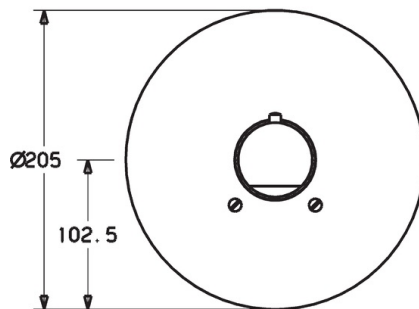

EAN: 4015474077973
static.hansa.com/08609175

- Dusche
- Fertigmontageset, Thermostat
- Wandmontage für Unterputz-Einbaukörper
- Chrom
- Temperatureinstellgriff
- Sicherheitssperre gegen Verbrühen bei 38°C
- Roundwallrosette, Sleeve, CoverPlateFixedWithScrews
- Ohne Mengenregulierung, Ohne Umstellung
- Renovierungslösung für bereits installierte Unterputzkörper

Technische Daten

Technische Eigenschaften

DN-Größe (Nennmaß)	DN20
Warmwasserversorgung	max. +80°C
Arbeitsdruck	1-10 bar
Durchmesser	205 mm

Vorschriften

EN Standard	EN 1111
Geräuschklasse	II (ISO 3822)

Ersatzteile

SP08609175

	Name	Art.-Nr.
1	Rosette, d 205 mm	59911969
1.1	Abdeckkappe	59911564
1.1	Abdeckkappe Gold Ausgelaufen	59911569
1.3	Schraube, M5x65	59904847
1.3	Schraube, M5x65 Weiss Ausgelaufen	59906672
1.3	Schraube, M5x65 Gold Ausgelaufen	59904849
1.5	Gummidichtung	59912232
1.6	O-Ring, 55x2	59912543
3	Temperatur-Wählgriff Weiss Ausgelaufen	59910306
3	Temperatureinstellgriff	59910304
3.1	Schraube, M6x9.5	59901609
3.2	Blindstopfen	59911840
3.3	Anschlagstift	59912005
N.I.	Verlängerungssatz, 35 mm	59912459