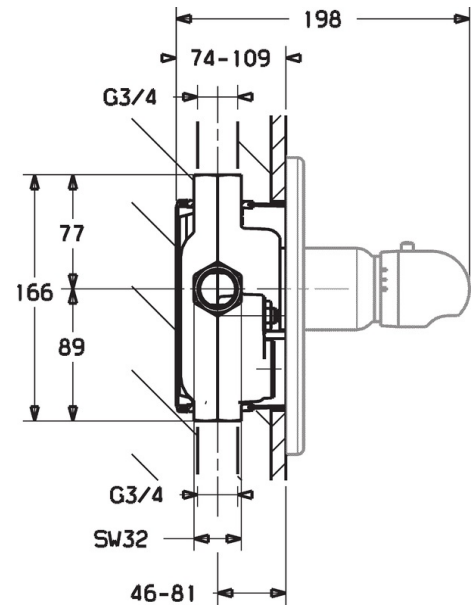

EAN: 4015474077973
static.hansa.com/08609175

- Dusche
- Fertigmontageset, Thermostat
- Wandmontage für Unterputz-Einbaukörper
- Chrom
- Temperatureinstellgriff
- Sicherheitssperre gegen Verbrühen bei 38°C
- Roundwallrosette, Sleeve, CoverPlateFixedWithScrews
- Ohne Mengenregulierung, Ohne Umstellung
- Renovierungslösung für bereits installierte Unterputzkörper

Technische Daten

Technische Eigenschaften

DN-Größe (Nennmaß)	DN20
Warmwasserversorgung	max. +80°C
Arbeitsdruck	1-10 bar
Durchmesser	205 mm

Vorschriften

EN Standard	EN 1111
Geräuschklasse	II (ISO 3822)

Ersatzteile

SP08609175

	Name	Art.-Nr.
1	Rosette, d 205 mm	59911969
1.1	Abdeckkappe	59911564
1.1	Abdeckkappe Gold Ausgelaufen	59911569
1.3	Schraube, M5x65	59904847
1.3	Schraube, M5x65 Weiss Ausgelaufen	59906672
1.3	Schraube, M5x65 Gold Ausgelaufen	59904849
1.5	Gummidichtung	59912232
1.6	O-Ring, 55x2	59912543
3	Temperatur-Wählgriff Weiss Ausgelaufen	59910306
3	Temperatureinstellgriff	59910304
3.1	Schraube, M6x9.5	59901609
3.2	Blindstopfen	59911840
3.3	Anschlagstift	59912005
N.I.	Verlängerungssatz, 35 mm	59912459