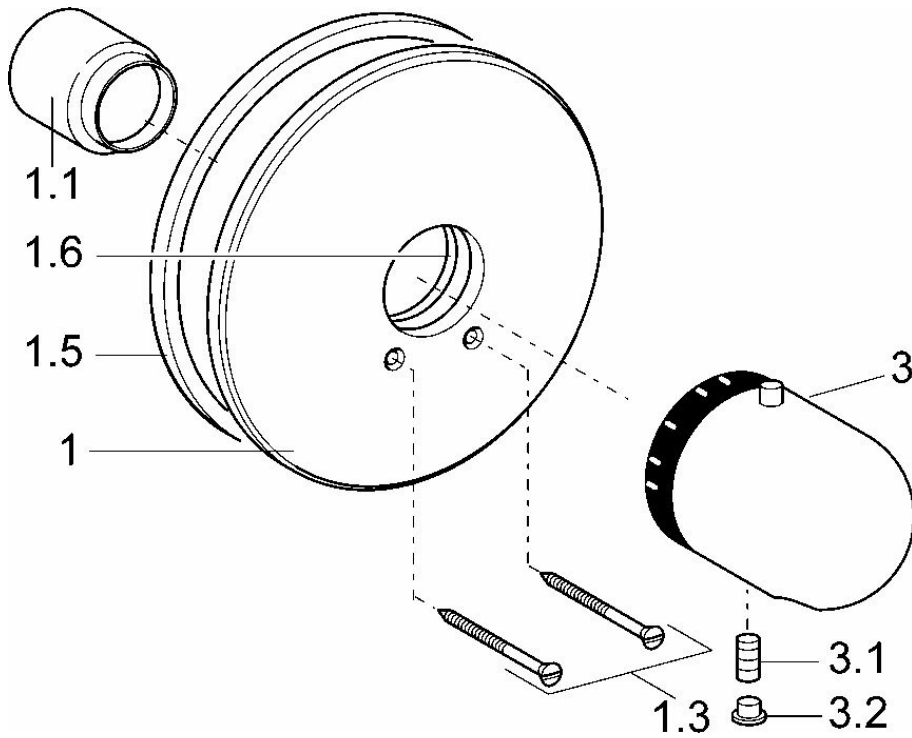

EAN: 4015474077973
static.hansa.com/08609175

- Dusche
- Fertigmontageset, Thermostat
- Wandmontage für Unterputz-Einbaukörper
- Chrom
- Temperatureinstellgriff
- Sicherheitssperre gegen Verbrühen bei 38°C
- Roundwallrosette, Sleeve, CoverPlateFixedWithScrews
- Ohne Mengenregulierung, Ohne Umstellung
- Renovierungslösung für bereits installierte Unterputzkörper

Technische Daten

Technische Eigenschaften

DN-Größe (Nennmaß)	DN20
Warmwasserversorgung	max. +80°C
Arbeitsdruck	1-10 bar
Durchmesser	205 mm

Vorschriften

EN Standard	EN 1111
Geräuschklasse	II (ISO 3822)

Ersatzteile

SP08609175

	Name	Art.-Nr.
1	Rosette, d 205 mm	59911969
1.1	Abdeckkappe	59911564
1.1	Abdeckkappe Gold Ausgelaufen	59911569
1.3	Schraube, M5x65	59904847
1.3	Schraube, M5x65 Weiss Ausgelaufen	59906672
1.3	Schraube, M5x65 Gold Ausgelaufen	59904849
1.5	Gummidichtung	59912232
1.6	O-Ring, 55x2	59912543
3	Temperatur-Wählgriff Weiss Ausgelaufen	59910306
3	Temperatureinstellgriff	59910304
3.1	Schraube, M6x9.5	59901609
3.2	Blindstopfen	59911840
3.3	Anschlagstift	59912005
N.I.	Verlängerungssatz, 35 mm	59912459