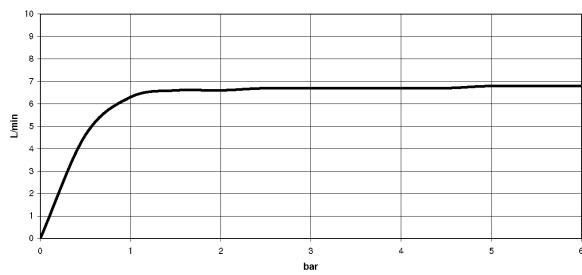

## Badewanne - Deque

Schlauchbrausegarnitur für Wannenrand- bzw. Fliesenrandmontage - chrom

Artikelnummer: 27 702 980-00

- Normalstrahl
- mit Antikalk-System
- Rosette 60 x 60 mm
- Bohrungsdurchmesser 32 mm
- Metallbrauseschlauch 2250 mm mit integriertem Verdrehenschutz
- Durchfluss max. 6,8 l/min
- Späterer Brauseschlauch-Wechsel ohne Ausbau der Armatur möglich aufgrund zweiteiliger Bauweise.
- Eigensicher gegen Rückfließen.

## Maßzeichnung

Alle Angaben in mm / inch = mm x 0,0394

Badewanne - Deque

Schlauchbrausegarnitur für Wannenrand- bzw. Fliesenrandmontage - chrom

Artikelnummer: 27 702 980-00

### Durchflussdiagramm