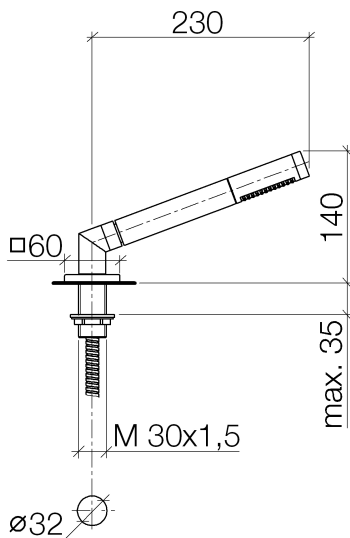

## Badewanne - Deque

Schlauchbrausegarnitur für Wannenrand- bzw. Fliesenrandmontage - chrom

Artikelnummer: 27 702 980-00

- Normalstrahl
- mit Antikalk-System
- Rosette 60 x 60 mm
- Bohrungsdurchmesser 32 mm
- Metallbrauseschlauch 2250 mm mit integriertem Verdrehenschutz
- Durchfluss max. 6,8 l/min
- Späterer Brauseschlauch-Wechsel ohne Ausbau der Armatur möglich aufgrund zweiteiliger Bauweise.
- Eigensicher gegen Rückfließen.

## Maßzeichnung

Alle Angaben in mm / inch = mm x 0,0394

Badewanne - Deque

Schlauchbrausegarnitur für Wannenrand- bzw. Fliesenrandmontage - chrom

Artikelnummer: 27 702 980-00

## Badewanne - Deque

Schlauchbrausegarnitur für Wannenrand- bzw. Fliesenrandmontage - chrom

Artikelnummer: 27 702 980-00