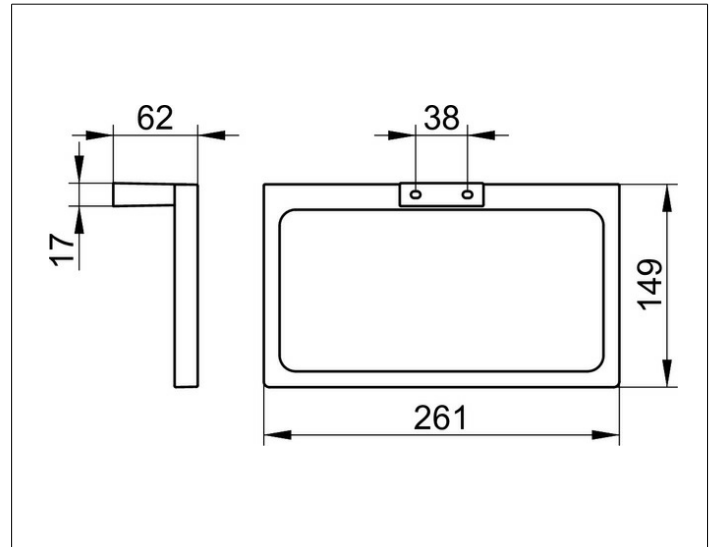

Edition 11

11121130000 Handtuchring

**PRODUKT**

**ZEICHNUNG**

**OBERFLÄCHE**

Schwarzchrom gebürstet

**AUSSCHREIBUNGSTEXT**

KEUCO EDITION 11 Handtuchring 11121130000  
 Handtuchring mit hochwertiger PVD-Beschichtung,  
 Schwarzchrom gebürstet, in geradlinigem Design  
 und klarer geometrischer Formensprache,  
 Breite 261 mm, Ausladung 62 mm, Höhe 149 mm  
 Der Handtuchring wird verdeckt angebracht  
 Lieferung inkl. korrosionsfreiem Befestigungsmaterial