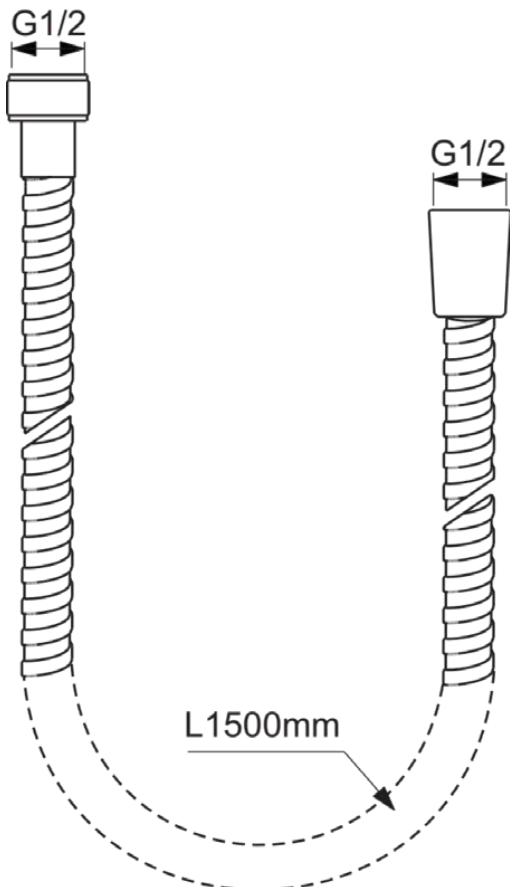

## IDEALRAIN

## BF150AA

IDEALRAIN | Brauseschlauch 1500 mm in chrom |

### Allgemeine Informationen

Produktkategorie:	Duschezubehör
Produktart:	Brauseschlauch
Marke:	Ideal Standard
Kollektion:	IDEALRAIN
Colour:	AA - Chrom
Oberflächenveredelung:	glänzend
Ausladung (mm):	1500
Nettogewicht (kg):	0.37
VVS:	738212304
EAN Code:	3800861107675