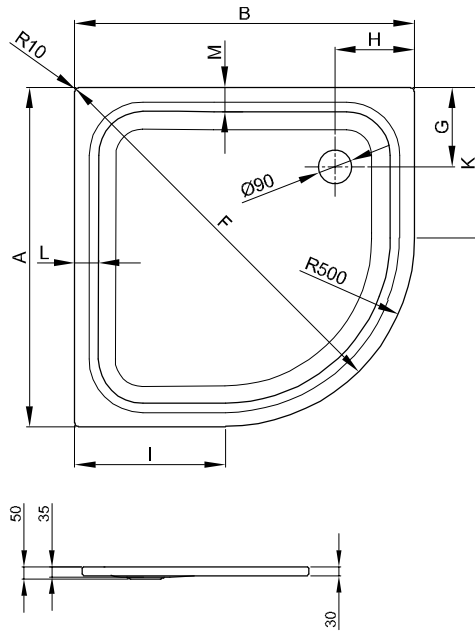

# BetteCorner 35 mm, gleichschenkelig

## Abmessung

Bestell-Nr.	Maße in mm	A	B	F	G	H	I	K	L	M
5399	800 x 800 x 35	800	800	924	210	210	300	300	65	65
5429	900 x 900 x 35	900	900	1066	210	210	400	400	65	65
5459	1000 x 1000 x 35	1000	1000	1207	210	210	500	500	65	65