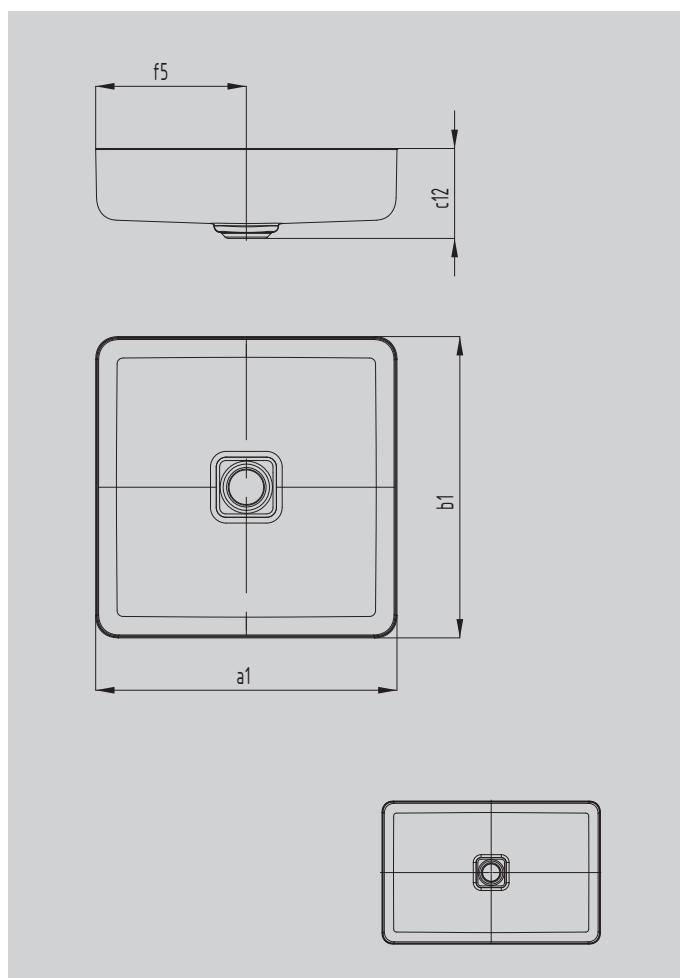

# MIENA WASCHTISCH-SCHALE

- Premiumprodukt mit hohem, puristischem Designanspruch
- Iconic in der Badgestaltung: ideal zur Kombination mit hochwertigen Armaturen
- Vielfältige Kombinationsmöglichkeiten mit Badewannen und Duschflächen im Sinne des „Perfect Match“
- In ausgewählten Größen auch als Limited Edition nature protect mit stark reduziertem CO2 Fußabdruck erhältlich
- Designed by Anke Salomon

Abbildung ähnlich

Modell		3185
Äußere Länge [mm]	$a_1$	580 mm
Äußere Breite [mm]	$b_1$	380 mm
Abstand Spiegelfläche bis Unterkante Ablaufprägung [mm]	$c_{12}$	119 mm
Abstand Außenkante bis Mitte Ablaufloch [mm]	$f_5$	190 mm
Nettogewicht [kg]		8 kg