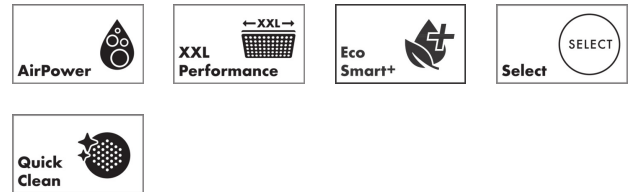

Raindance Alive Select S
Handbrause 125 3jet EcoSmart+
 Oberfläche: **Polished Gold Optic**

Artikelnummer: **24512990**

Beschreibung

Merkmale

- Brausekopfgröße: 125 mm
- Strahlart: RainAir, PowderRain, Massagestrahl
- komfortable Strahlartenumstellung durch Select-Taste
- Oberfläche Strahlscheibe: graphit
- QuickClean: Kalkablagerungen lassen sich einfach mit dem Finger abrubbeln
- Durchflussmenge RainAir Strahl bei 3 bar: 5,9 l/min
- Durchflussregler: 6 l/min (mit möglichen Toleranzen -20 %)
- maximale Durchflussmenge bei 3 bar: 5,9 l/min
- Funktion ab: 4,6 l/min
- Mindestfließdruck: 1,3 bar
- Design-Abdeckung verbirgt die Nozzles
- Design-Abdeckung einfach und werkzeuglos für die Reinigung abnehmbar
- Oberfläche Design-Abdeckung: graphit
- mit innenliegender Wasserführung
- ausspülbare Siebdichtung
- Anschlussgewinde: G 1/2
- für Durchlauferhitzer geeignet
- EU-Taxonomie: max. 6 l/min - wesentlicher Beitrag (SC) möglich
- DVGW_NW-6517DP0331
- P-IX 10334/IZ

Technologie

Zertifikate / Nachhaltigkeit

Produktabbildung

Maßzeichnung