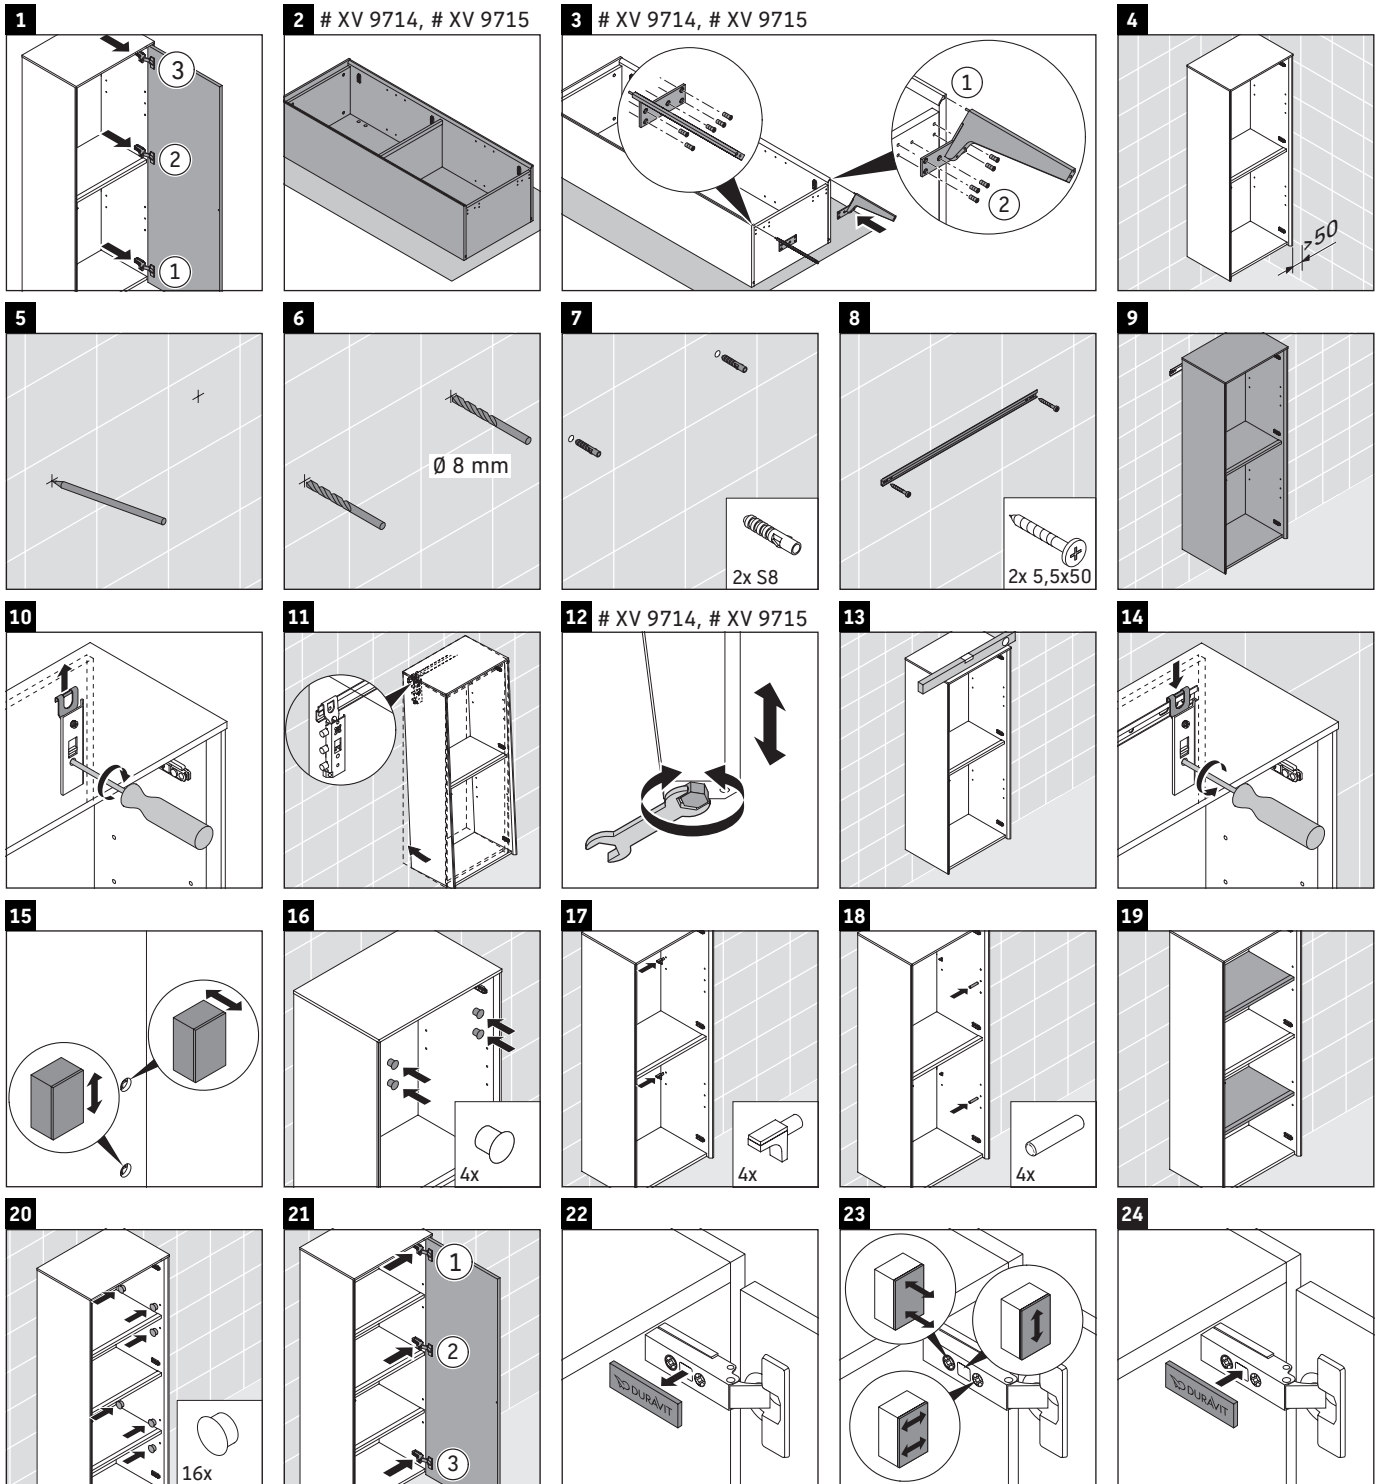

Order no. XV1326/19.01.1