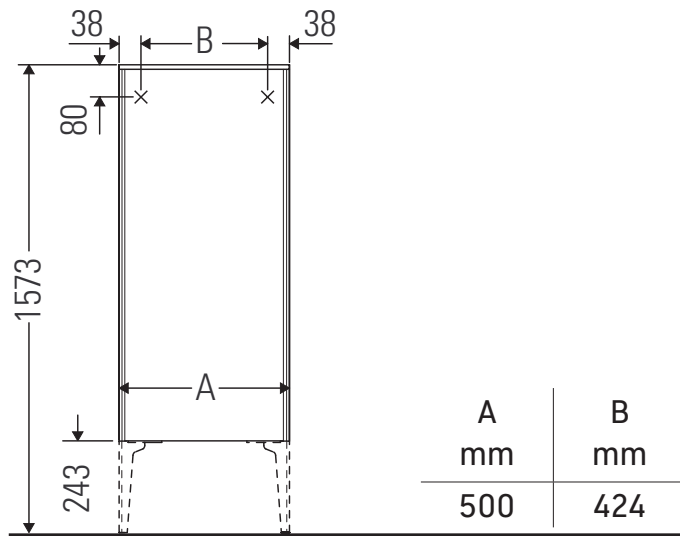

XViu

XV 1326 L/R

Montageanleitung

Verwendungshinweise

Die Badmöbelserie entspricht den gültigen Normen und Richtlinien zum Zeitpunkt der Auslieferung und ist für den Einsatz in Bädern konzipiert. Eine direkte Benetzung mit Wasser z. B. beim Duschen ist zu vermeiden.