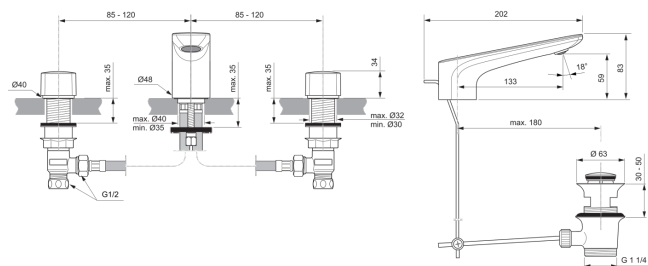

CONCA

BC759AA

CONCA | Zweigriff-Waschbeckenarmatur 202x83 mm, 133 mm vertikaler Abstand bis Mitte Auslauf in chrom, 5 l/min (3 bar), mit Ablaufgarnitur | EasyFix, SmartShine Oberfläche

Bild & Zeichnung

Allgemeine Informationen

Produktkategorie:	Waschtischarmaturen
Produktart:	Zweigriff-Waschbeckenarmatur
Marke:	Ideal Standard
Kollektion:	CONCA
Designer:	Palomba Serafini Associati
Colour:	AA - Chrom
Oberflächenveredelung:	glänzend
Maximale Höhe (mm):	83
Ausladung (mm):	202
Befestigungsart:	EasyFix
Nettogewicht (kg):	2.66
EAN Code:	3800861084730

Produktspezifikationen

Anzahl der Griffe:	2
BlueStart Technologie:	Nein
Farbcode:	AA
Farbbeschreibung:	chrom
Cool Body Technologie:	Nein
DVGW-Eigensicher:	Nein
Easy-Fix Technologie:	Ja
Griff-Anwendung:	Volumenkontrolle
Griffposition:	Oben
IdealPure Technologie:	Nein
Mit Kettenöse:	Nein
Integrierte Elektronik:	Nein
Niederdruckmodell:	Nein
Material:	Metall
Material des Griffs:	Metall
Material der Ablaufgarnitur:	Metall
Materialspezifikation:	Messing
Maximaler Durchfluss bei 3 bar (l/min):	5

CONCA

BC759AA

CONCA | Zweigriff-Waschbeckenarmatur 202x83 mm, 133 mm vertikaler Abstand bis Mitte Auslauf in chrom, 5 l/min (3 bar), mit Ablaufgarnitur | EasyFix, SmartShine Oberfläche

Produktspezifikationen