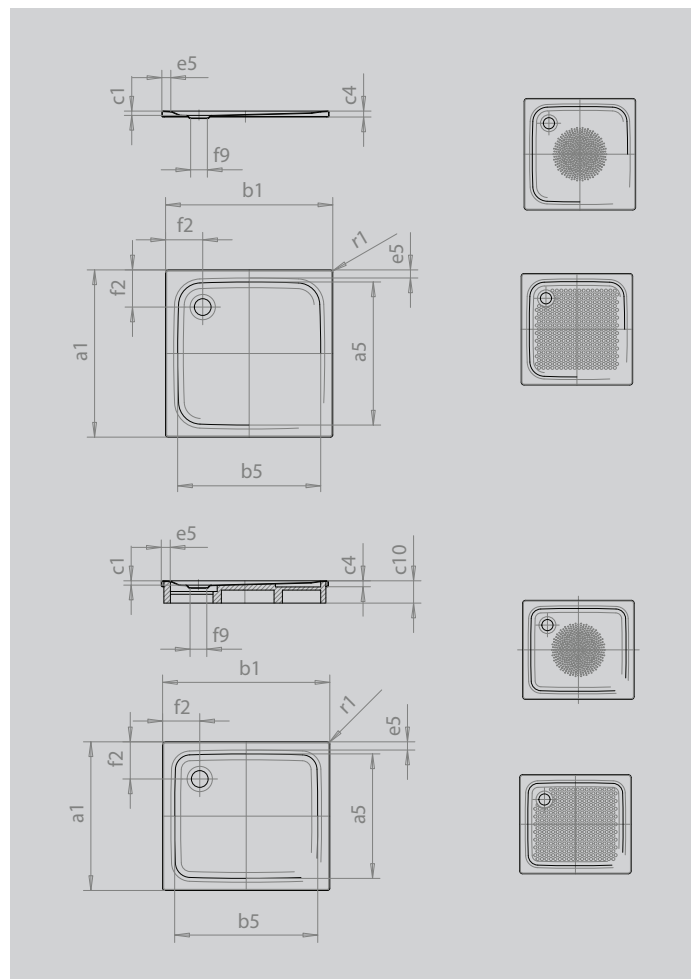

SUPERPLAN

- exklusives, elegantes Design
- aus KALDEWEI Stahl-Emaile
- Ablaufdeckel nahezu bündig in die Duschkfläche integriert (nur in Kombination mit den Ablaufgarnituren KA 90)

Abbildung ähnlich

SECURE⁺

Modell		390
Äußere Länge	a_1	900 mm
Innere Länge	a_5	790 mm
Äußere Breite	b_1	900 mm
Innere Breite	b_5	790 mm
Tiefe Innen	c_1	25 mm
Randhöhe	c_4	32 mm
Höhe mit Wannenträger	c_{10}	120 mm
Randbreite	e_{10}, e_5	50; 50 mm
Durchmesser Ablaufloch	f_9	Ø 90 mm
Abstand Wannrand bis Mitte Ablaufloch	f_2, f_3	200; 200 mm
Äußerer Radius	r_1	12 mm
Nettogewicht		22 kg
Antislip Durchmesser		Ø 435 mm
Vollantislip		648 x 673 mm
SECURE PLUS		Vollflächig