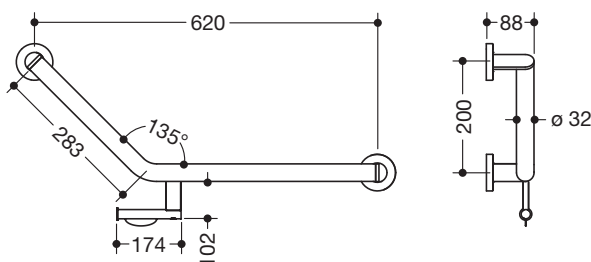

Winkelgriff 900.22.302XA

- in einem flachen Winkel verbundene Stangen mit Befestigungsrosetten
- mit WC-Papierrollenhalter
- Ausführung rechts
- Achsmaße 620 mm und 283 mm, Winkel 135°, 88 mm tief
- Stangendurchmesser 32 mm, Rohrstärke 2 mm, Rosettendurchmesser 70 mm
- aus hochwertigem Edelstahl, matt geschliffen
- inklusive korrosionsfreiem und geprüftem HEWI Befestigungsmaterial zur Wandmontage sowie Dichtband zur Abdichtung der Bohrpunkte

Abmessungen in mm

Oberfläche

Alternative Oberflächen

Die Farbe AY läuft zum 31.03.2023 aus

Technische Änderungen vorbehalten, 29.03.2022

HEWI Heinrich Wilke GmbH
Postfach 1260
D-34442 Bad Arolsen

Telefon: +49 5691 82-0
Telefax: +49 5691 82-319