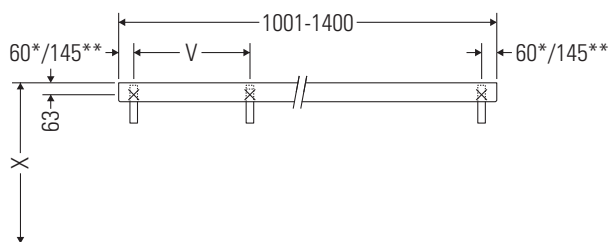

Eine direkte Benetzung mit Wasser z. B. beim Duschen ist zu vermeiden.

Die Konsole ist nicht geeignet für den Einbau von unten bei Halbeinbauwaschtischen und Einbauwaschtischen.

Technische Verbesserungen und optische Veränderungen an den abgebildeten Produkten behalten wir uns vor.

DuraStyle

DS 829C

Montageanleitung

V = nach Vorgabe Platte

Alle weiteren Montageanleitungen beachten!

Verwendungshinweise

Die Badmöbelserie entspricht den gültigen Normen und Richtlinien zum Zeitpunkt der Auslieferung und ist für den Einsatz in Bädern konzipiert.