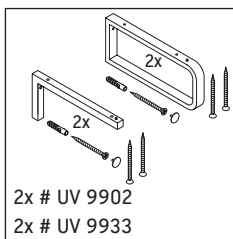

DuraStyle

DS 829C

Montageanleitung

V = nach Vorgabe Platte

Alle weiteren Montageanleitungen beachten!

Verwendungshinweise

Die Badmöbelserie entspricht den gültigen Normen und Richtlinien zum Zeitpunkt der Auslieferung und ist für den Einsatz in Bädern konzipiert.

Eine direkte Benetzung mit Wasser z. B. beim Duschen ist zu vermeiden.

Die Konsole ist nicht geeignet für den Einbau von unten bei Halbeinbauwaschtischen und Einbauwaschtischen.

Technische Verbesserungen und optische Veränderungen an den abgebildeten Produkten behalten wir uns vor.