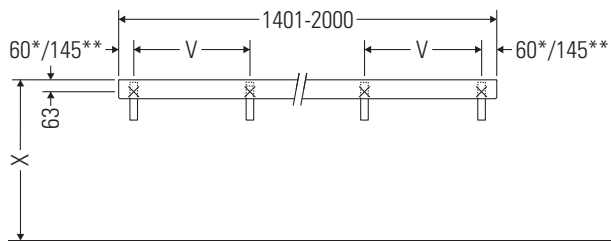

Eine direkte Benetzung mit Wasser z. B. beim Duschen ist zu vermeiden.

Die Konsole ist nicht geeignet für den Einbau von unten bei Halbeinbauwaschtischen und Einbauwaschtischen.

Technische Verbesserungen und optische Veränderungen an den abgebildeten Produkten behalten wir uns vor.

DuraStyle

DS 829C

Montageanleitung

V = nach Vorgabe Platte

Alle weiteren Montageanleitungen beachten!

Verwendungshinweise

Die Badmöbelserie entspricht den gültigen Normen und Richtlinien zum Zeitpunkt der Auslieferung und ist für den Einsatz in Bädern konzipiert.