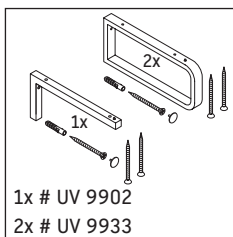

DuraStyle

DS 829C

Montageanleitung

V = nach Vorgabe Platte

Alle weiteren Montageanleitungen beachten!

Verwendungshinweise

Die Badmöbelserie entspricht den gültigen Normen und Richtlinien zum Zeitpunkt der Auslieferung und ist für den Einsatz in Bädern konzipiert.

Eine direkte Benetzung mit Wasser z. B. beim Duschen ist zu vermeiden.

Die Konsole ist nicht geeignet für den Einbau von unten bei Halbeinbauwaschtischen und Einbauwaschtischen.

Technische Verbesserungen und optische Veränderungen an den abgebildeten Produkten behalten wir uns vor.