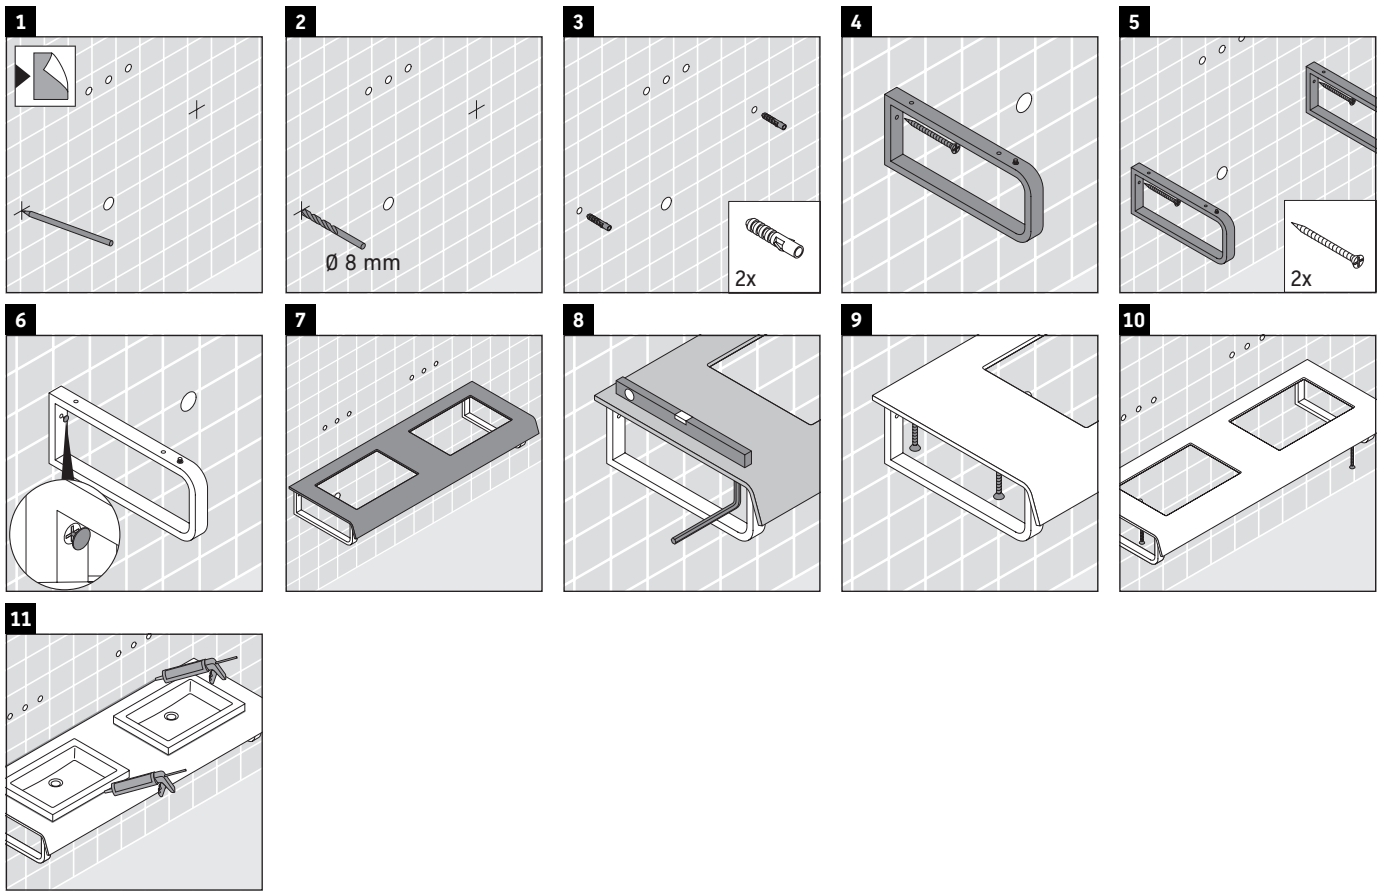

DuraStyle

DS 829C

Montageanleitung

Alle weiteren Montageanleitungen beachten!

Verwendungshinweise

Die Badmöbelserie entspricht den gültigen Normen und Richtlinien zum Zeitpunkt der Auslieferung und ist für den Einsatz in Bädern konzipiert.

Eine direkte Benetzung mit Wasser z. B. beim Duschen ist zu vermeiden.

Die Konsole ist nicht geeignet für den Einbau von unten bei Halbeinbauwaschtischen und Einbauwaschtischen.

Technische Verbesserungen und optische Veränderungen an den abgebildeten Produkten behalten wir uns vor.

DuraStyle

DS 829C

Montageanleitung

V = nach Vorgabe Platte

Alle weiteren Montageanleitungen beachten!

Verwendungshinweise

Die Badmöbelserie entspricht den gültigen Normen und Richtlinien zum Zeitpunkt der Auslieferung und ist für den Einsatz in Bädern konzipiert.