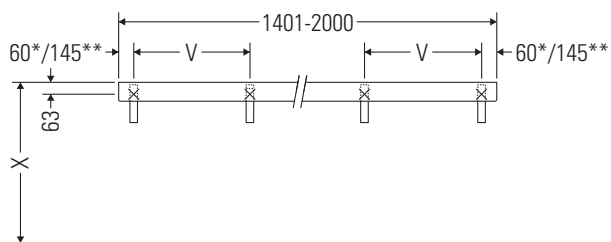

Eine direkte Benetzung mit Wasser z. B. beim Duschen ist zu vermeiden.

Die Konsole ist nicht geeignet für den Einbau von unten bei Halbeinbauwaschtischen und Einbauwaschtischen.

Technische Verbesserungen und optische Veränderungen an den abgebildeten Produkten behalten wir uns vor.

DuraStyle

DS 829C

Montageanleitung

V = nach Vorgabe Platte

Alle weiteren Montageanleitungen beachten!

Verwendungshinweise

Die Badmöbelserie entspricht den gültigen Normen und Richtlinien zum Zeitpunkt der Auslieferung und ist für den Einsatz in Bädern konzipiert.