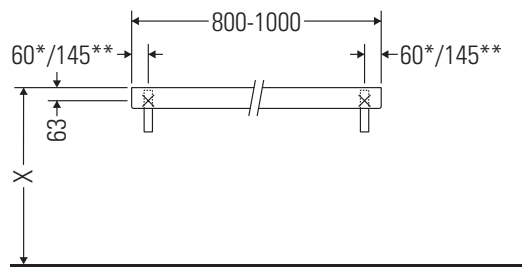

DuraStyle

DS 829C

Montageanleitung

Alle weiteren Montageanleitungen beachten!

Verwendungshinweise

Die Badmöbelserie entspricht den gültigen Normen und Richtlinien zum Zeitpunkt der Auslieferung und ist für den Einsatz in Bädern konzipiert.

Eine direkte Benetzung mit Wasser z. B. beim Duschen ist zu vermeiden.

Die Konsole ist nicht geeignet für den Einbau von unten bei Halbeinbauwaschtischen und Einbauwaschtischen.

Technische Verbesserungen und optische Veränderungen an den abgebildeten Produkten behalten wir uns vor.

DuraStyle

DS 829C

Montageanleitung

V = nach Vorgabe Platte

Alle weiteren Montageanleitungen beachten!

Verwendungshinweise

Die Badmöbelserie entspricht den gültigen Normen und Richtlinien zum Zeitpunkt der Auslieferung und ist für den Einsatz in Bädern konzipiert.