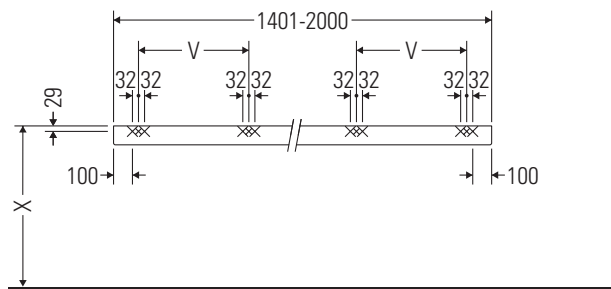

DuraStyle

DS 829C

Montageanleitung

V = nach Vorgabe Platte

Alle weiteren Montageanleitungen beachten!

Verwendungshinweise

Die Badmöbelserie entspricht den gültigen Normen und Richtlinien zum Zeitpunkt der Auslieferung und ist für den Einsatz in Bädern konzipiert.

Eine direkte Benetzung mit Wasser z. B. beim Duschen ist zu vermeiden.

Die Konsole ist nicht geeignet für den Einbau von unten bei Halbeinbauwaschtischen und Einbauwaschtischen.

Technische Verbesserungen und optische Veränderungen an den abgebildeten Produkten behalten wir uns vor.