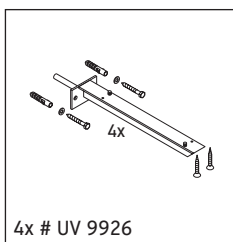

DuraStyle

DS 829C

Montageanleitung

V = nach Vorgabe Platte

Alle weiteren Montageanleitungen beachten!

Verwendungshinweise

Die Badmöbelserie entspricht den gültigen Normen und Richtlinien zum Zeitpunkt der Auslieferung und ist für den Einsatz in Bädern konzipiert.

Eine direkte Benetzung mit Wasser z. B. beim Duschen ist zu vermeiden.

Die Konsole ist nicht geeignet für den Einbau von unten bei Halbeinbauwaschtischen und Einbauwaschtischen.

Technische Verbesserungen und optische Veränderungen an den abgebildeten Produkten behalten wir uns vor.