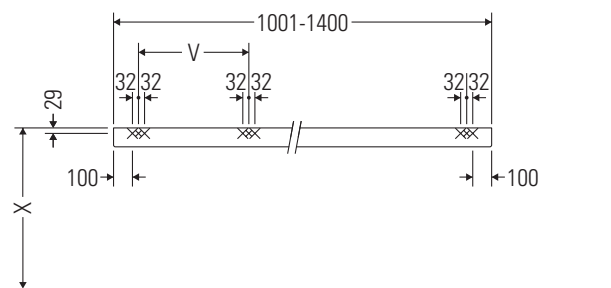

DuraStyle

DS 829C

Montageanleitung

V = nach Vorgabe Platte

Alle weiteren Montageanleitungen beachten!

Verwendungshinweise

Die Badmöbelserie entspricht den gültigen Normen und Richtlinien zum Zeitpunkt der Auslieferung und ist für den Einsatz in Bädern konzipiert.