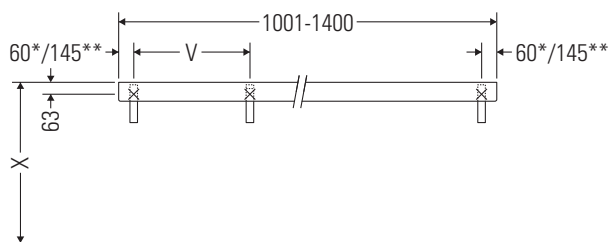

Eine direkte Benetzung mit Wasser z. B. beim Duschen ist zu vermeiden.

Die Konsole ist nicht geeignet für den Einbau von unten bei Halbeinbauwaschtischen und Einbauwaschtischen.

Technische Verbesserungen und optische Veränderungen an den abgebildeten Produkten behalten wir uns vor.

DuraStyle

DS 829C

Montageanleitung

V = nach Vorgabe Platte

Alle weiteren Montageanleitungen beachten!

Verwendungshinweise

Die Badmöbelserie entspricht den gültigen Normen und Richtlinien zum Zeitpunkt der Auslieferung und ist für den Einsatz in Bädern konzipiert.