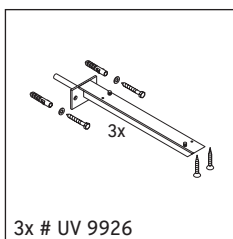

DuraStyle

DS 829C

Montageanleitung

V = nach Vorgabe Platte

Alle weiteren Montageanleitungen beachten!

Verwendungshinweise

Die Badmöbelserie entspricht den gültigen Normen und Richtlinien zum Zeitpunkt der Auslieferung und ist für den Einsatz in Bädern konzipiert.

Eine direkte Benetzung mit Wasser z. B. beim Duschen ist zu vermeiden.

Die Konsole ist nicht geeignet für den Einbau von unten bei Halbeinbauwaschtischen und Einbauwaschtischen.

Technische Verbesserungen und optische Veränderungen an den abgebildeten Produkten behalten wir uns vor.