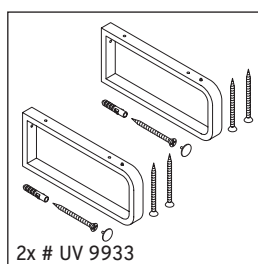

DuraStyle

DS 829C

Montageanleitung

Alle weiteren Montageanleitungen beachten!

Verwendungshinweise

Die Badmöbelserie entspricht den gültigen Normen und Richtlinien zum Zeitpunkt der Auslieferung und ist für den Einsatz in Bädern konzipiert.

Eine direkte Benetzung mit Wasser z. B. beim Duschen ist zu vermeiden.

Die Konsole ist nicht geeignet für den Einbau von unten bei Halbeinbauwaschtischen und Einbauwaschtischen.

Technische Verbesserungen und optische Veränderungen an den abgebildeten Produkten behalten wir uns vor.