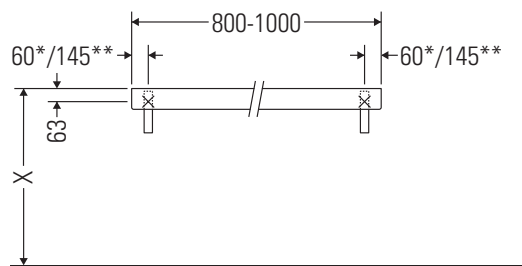

DuraStyle

DS 829C

Montageanleitung

Alle weiteren Montageanleitungen beachten!

Verwendungshinweise

Die Badmöbelserie entspricht den gültigen Normen und Richtlinien zum Zeitpunkt der Auslieferung und ist für den Einsatz in Bädern konzipiert.

Eine direkte Benetzung mit Wasser z. B. beim Duschen ist zu vermeiden.

Die Konsole ist nicht geeignet für den Einbau von unten bei Halbeinbauwaschtischen und Einbauwaschtischen.

Technische Verbesserungen und optische Veränderungen an den abgebildeten Produkten behalten wir uns vor.

DuraStyle

DS 829C

Montageanleitung

V = nach Vorgabe Platte

Alle weiteren Montageanleitungen beachten!

Verwendungshinweise

Die Badmöbelserie entspricht den gültigen Normen und Richtlinien zum Zeitpunkt der Auslieferung und ist für den Einsatz in Bädern konzipiert.