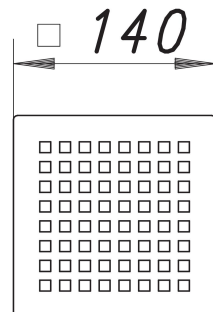

Rost Quadra 140

Artikelnummer: 501226

GTIN: 4001636501226

Rabattgruppe: 3

Beschreibung:

Rost Quadra 140

Design-Rost, Oberfläche matt satiniert, mit quadratischen Ablauföffnungen

Material:

Edelstahl 1.4301, massiv 5 mm

passend zu den Aufsatzrahmen mit Rahmenmaß 150 x 150 mm

Farbig oberflächenveredelte Roste auf Anfrage.