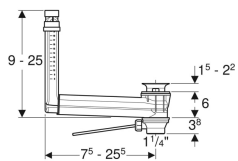

Geberit Waschbeckenanschluss Clou, mit Hebelbetätigung

Beispielbild

Verwendungszwecke

- Für Waschtische ohne sichtbaren Überlauf

Eigenschaften

- Güteüberwacht nach EN 274-3
- Hygienisch durch optimales Strömungsverhalten

Lieferumfang

- Ablaufventil
- Betätigungshebel

Zusätzlich zu bestellen

- Geberit Ventilabdeckung für Ablaufventil mit freiem Auslauf

- Ablaufventil verschließbar
- Betätigung über Hebelgestänge
- Überlauffunktion unsichtbar
- Länge und Höhe an Waschbecken anpassbar

Technische Daten

Werkstoff | Kunststoff

- Stopfen
- Waschbeckenanschluss

Art.-Nr.	d, ø	G	VE1	VE2	VE3
152.018.00.1	32 mm	1 1/4 "	1 St.	20 St.	160 St.